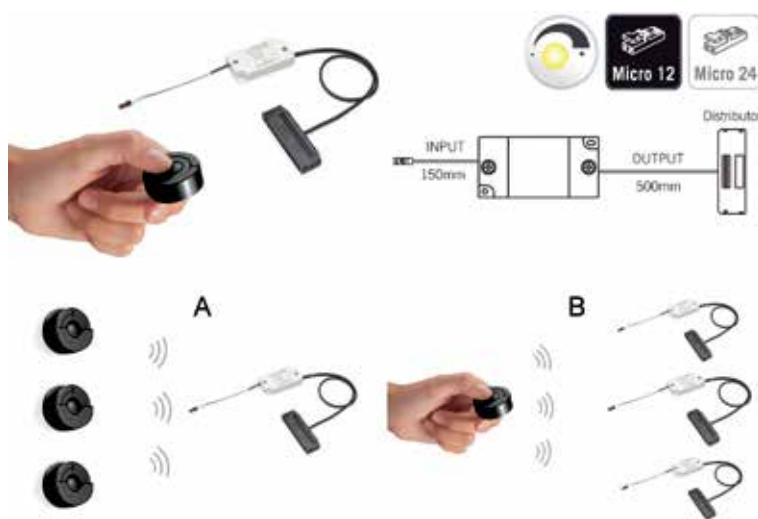

LED TOEBEHOREN

Schakelaar met dimfunctie type Call Me V17

- functies:
- aan en uit
- door de knop langer ingedrukt te houden wordt het licht gedimd (de gekozen lichtsterkte wordt in het geheugen opgeslagen wanneer het licht wordt uit gedaan)
- nieuwe functies:
- meerdere zenders op 1 ontvanger (A)
- 1 zender voor meerdere ontvangers (B)
- inclusief houder voor wandbevestiging

Bestelnr.	Afwerking	Input	Output	Load	Besteleenh.
047917	zwart	12Vdc	12Vdc	36W	1 stuk
047918	zwart	24Vdc	24Vdc	72W	1 stuk