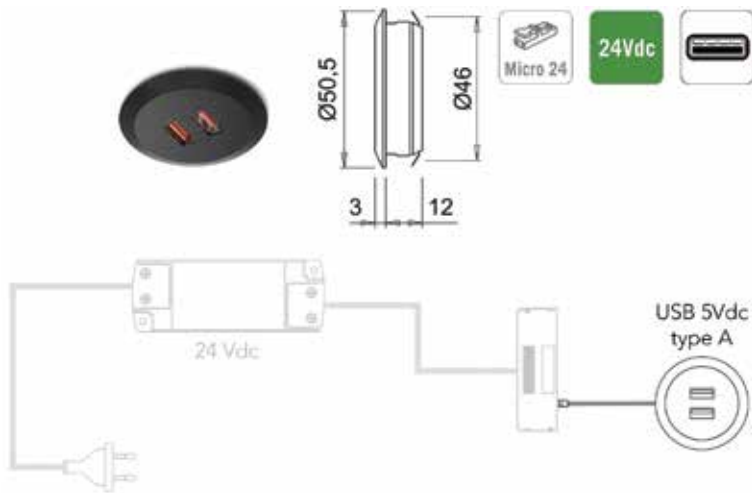

Bestelnr.	Afwerking	Input	Output	Load	Besteleenh.
048508	zwart	24Vdc	24Vdc	72W	1 stuk

**Inbouw USB lader type Subby**

- 2 USB A aansluitingen:  
2 x 5V 2A of 1 x 5V 4A
- automatische herkenning voor fast charging (afhankelijk van het type smart phone)
- met verbindingssnoer van 180 cm met Micro24 stekker
- aansluitbaar op 24Vdc led voedingen met Micro24 connector
- mag gecombineerd worden met led verlichting indien het aantal Watt van de led voeding het toelaat
- de laadfunctie neemt 20W af