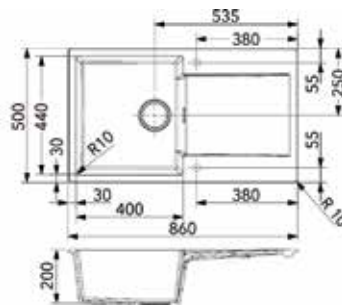

ALL BLACKS: SPOELBAKKEN EN WASTAFELS

SPOELBAKKEN REGINOX AMSTERDAM

Spoelbak type Amsterdam 10

- graniet
- met RVS korfplug
- zwarte korfplug op aanvraag (gelieve ons hiervoor te contacteren)
- sifon afzonderlijk te bestellen

Bestelnr.	Afwerking	Voor kastbreedte	Diepte	Besteleenh.
047930	black silvery	600 mm	200 mm	1 stuk