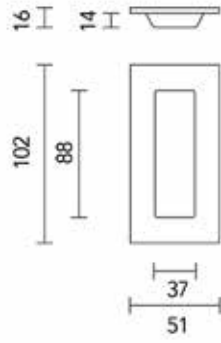

Schuifdeurgreep Ovaal carré

- grondstof: inox AISI 304

Bestelnr.	Afwerking	-	Besteleenh.
016085	zwart mat	-	1 stuk