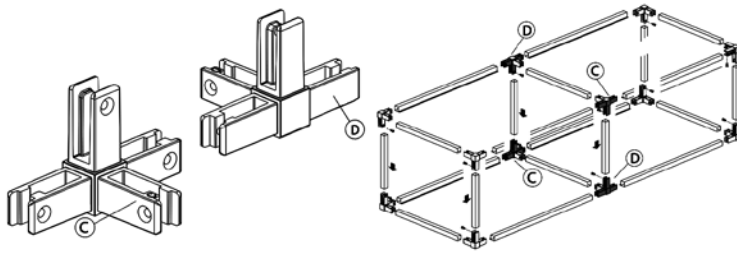

Bestelnr.	Afwerking	Type	Referentie	Besteleenh.
059604	zwart mat	A	861AZ1	1 stuk
059605	zwart mat	B	861AZ2	1 stuk

4-wegs hoekverbinder Float type 861AZ3/4

Bestelnr.	Afwerking	Type	Referentie	Besteleenh.
059606	zwart mat	C	861AZ3	1 stuk
059607	zwart mat	D	861AZ4	1 stuk