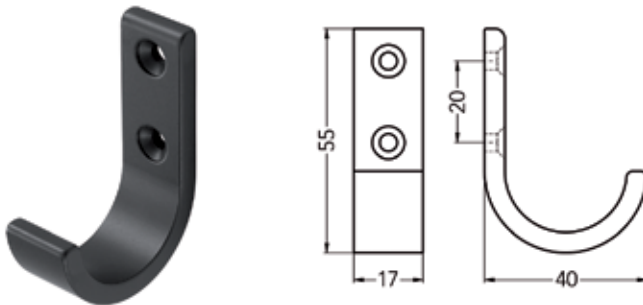

Jashaak type 129

Bestelnr.	Afwerking	Diepte	Hoogte	Besteleenh.
020319	zwart mat	40 mm	55 mm	1 stuk