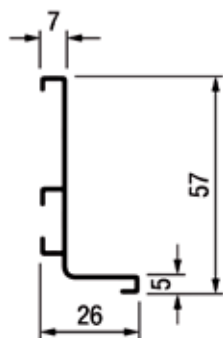

ALL BLACKS: GREEPPROFIELEN

GREEPPROFIELEN GOLA L

Gola L greepprofiel

- eindkappen afzonderlijk te bestellen
- bevestigingsset Golafix afzonderlijk te bestellen (1 stuk = 4000 mm)