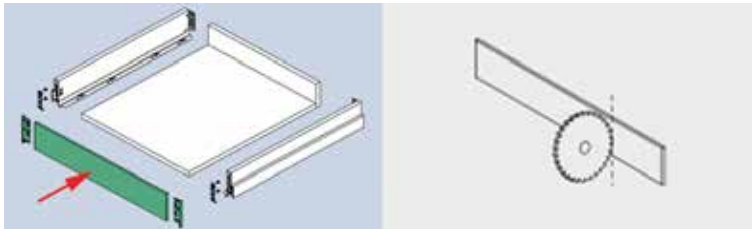

SCALA BINNENFRONTEN: OP MAAT TE SNIJDEN - INDUSTRIE VERPAKKING

Front voor Scala binnenlade met hoogte 90 mm

- aluminium front op maat te zagen:
  breedte ladebodem + 50 mm
- eindkappen en fronthaken afzonderlijk te bestellen

- minimum diepte kast: geleider + 12 mm

Bestelnr.	Afwerking	Lengte	Hoogte	Besteleenh.
063404	zwart	1160 mm	90 mm	1 stuk