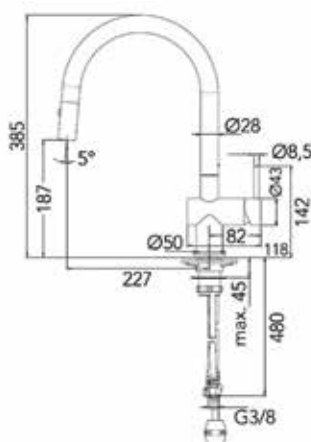

Keukenmengkraan type Flint

- 5 jaar garantie
- keramische cartouches
- max. 5 bar, max. 70°
- uitneembare perlator
- met uittrekbare vaaddouche
- diameter kraangat: 35 mm

Bestelnr.	Afwerking	Materiaal	Besteleenh.
047999	zwart mat	messing + poedercoating	1 stuk