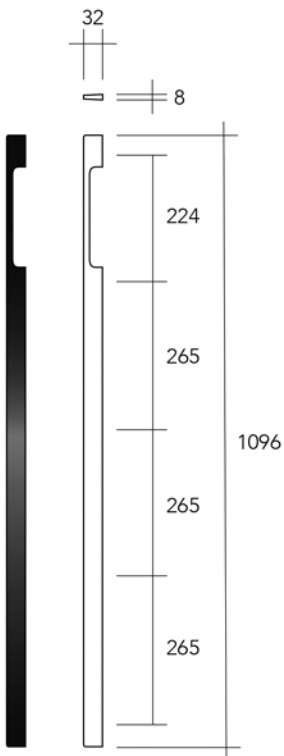

Bestelnr.	Afwerking	Lengte	Besteleenh.
059622	zwart geanodiseerd	180 mm	1 stuk
059623	zwart geanodiseerd	410 mm	1 stuk
059624	zwart geanodiseerd	560 mm	1 stuk
059625	zwart geanodiseerd	760 mm	1 stuk
059626	zwart geanodiseerd	1160 mm	1 stuk
059318	zwart geanodiseerd	1400 mm	1 stuk

Lange greep type 392
- bevestiging: 5 x M4
- aluminium, geanodiseerd