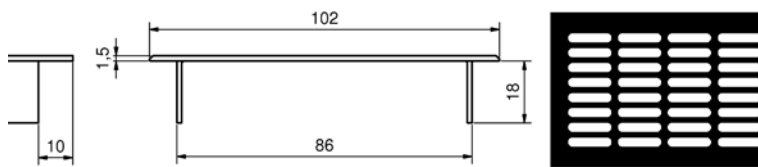

Luchtroosters in aluminium met hoogte 102 mm
- grote, ovale gaten: 30 x 6 mm

Bestelnr.	Afwerking	Hoogte	Lengte	Diepte	Luchtdoorlaat	Besteleenh.
047308	zwart geanodiseerd	102 mm	250 mm	18 mm	96,47 cm²	1 stuk
047309	zwart geanodiseerd	102 mm	500 mm	18 mm	192,94 cm²	1 stuk