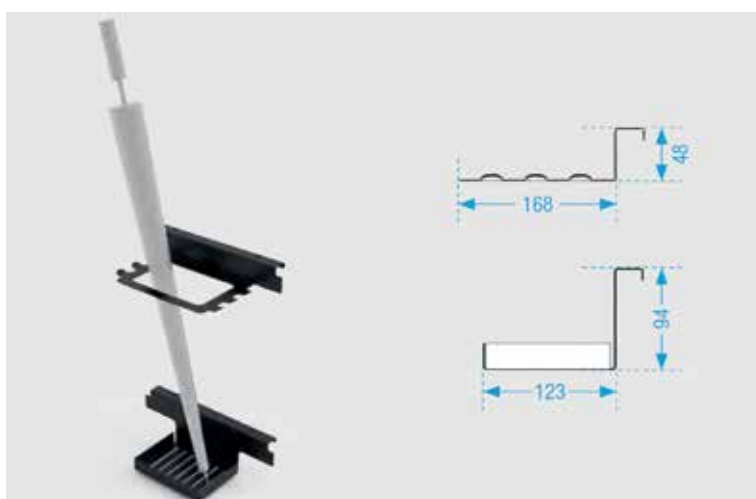

Bestelnr.	Afwerking	Voor ladderdiepte	Besteleenh.
069393	zwart mat	320 mm	1 set

**Werkblad houder YouK**

- verstelbaar
- set bestaat uit:
  - 2 houders
  - 2 werkblad dragers
  - 2 klemhoeken

Bestelnr.	Afwerking	Voor ladderdiepte	Besteleenh.
069394	zwart mat	320 mm	1 set