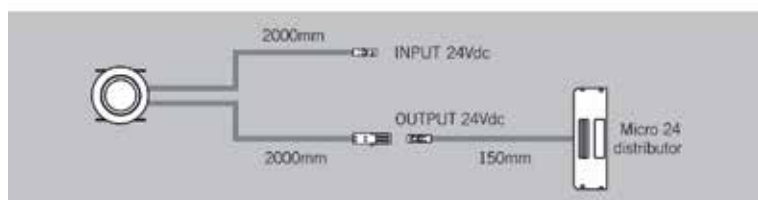

Bestelnr.	Afwerking	Input	Output	Load	Besteleenh.
048508	zwart	24Vdc	24Vdc	72W	1 stuk