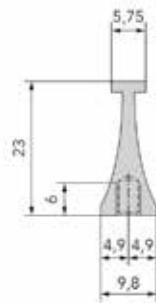

LANGE GREPEN

Lange greep type 3659
- bevestiging: 2, 3 of 4 x M4
zie technische fiche

Bestelnr.	Afwerking	Lengte	Besteleenh.
059622	zwart geanodiseerd	180 mm	1 stuk
059623	zwart geanodiseerd	410 mm	1 stuk
059624	zwart geanodiseerd	560 mm	1 stuk
059625	zwart geanodiseerd	760 mm	1 stuk
059626	zwart geanodiseerd	1160 mm	1 stuk
059318	zwart geanodiseerd	1400 mm	1 stuk

Lange greep type 392
- bevestiging: 5 x M4
- aluminium, geanodiseerd

Bestelnr.	Afwerking	Lengte	Besteleenh.
039200	zwart mat	-	1 stuk