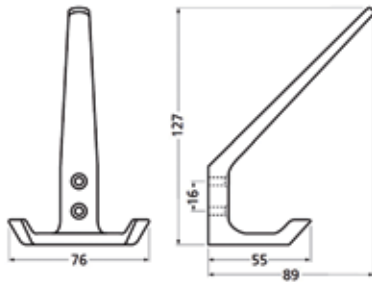

Jashaak type 32

- met haak voor hoed

Bestelnr.	Afwerking	Diepte	Hoogte	Besteleenh.
022536	zwart	89 mm	127 mm	1 stuk