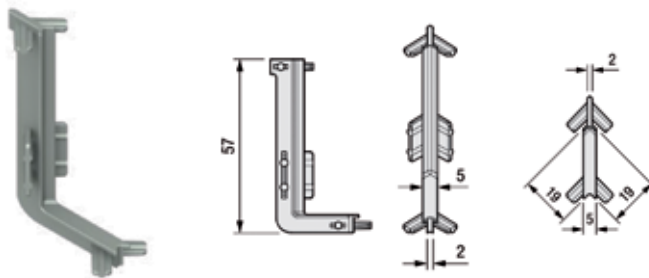

Gola L binnenhoek

Bestelnr.	Afwerking	-	Besteleenh.
034822	zwart (RAL 9005)	-	1 stuk