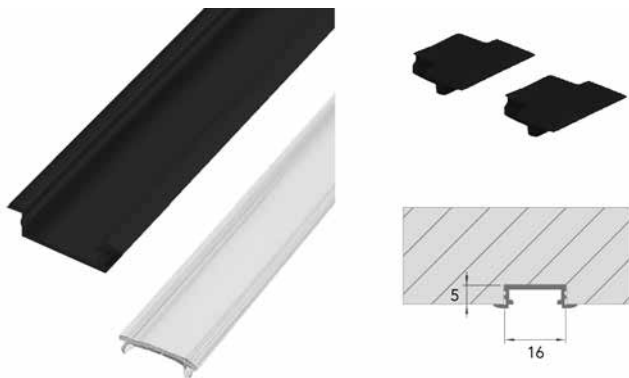

PROFIELEN VOOR FLEXIBELE LED VERLICHTING

**Inbouwprofiel type LL-03 voor flexibele Led verlichting**

- profiel voor inbouw
- eindkappen en afdekprofiel afzonderlijk te bestellen
- inbouw- en afdekprofiel per stuk (1 stuk = 3000 mm)
- geschikt voor flexibele led verlichting CR, HE CR, HE6B, UHE6B en HE8FS