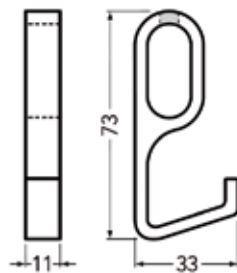

Jashaak type 1201 voor Gardelux kleerkastbuis

Bestelnr.	Afwerking	Breedte	Diepte	Hoogte	Besteleenh.
020317	zwart mat	11 mm	33 mm	73 mm	1 stuk