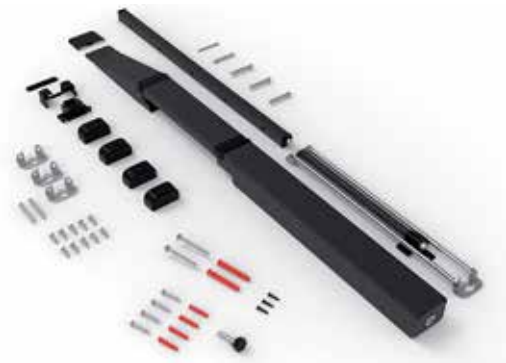

- tafelblad niet inbegrepen

- set bevat:
  - tafelpoot
  - bevestiging
  - schroeven

Bestelnr.	Afwerking	Breedte tafelblad	Diepte tafelblad	Dikte tafelblad	Draagkracht	Besteleenh.
069611	zwart	600-800 mm	600-900 mm	21-25 mm	30 kg	1 set