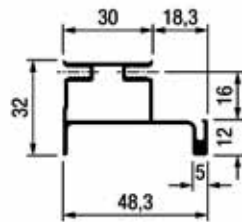

Bestelnr.	Afwerking	Lengte	Besteleenh.
034809	zwart mat gelakt (RAL 9005)	2600 mm	1 stuk

Verticaal profiel Gola: buitenzijde
(1 stuk = 2600 mm)