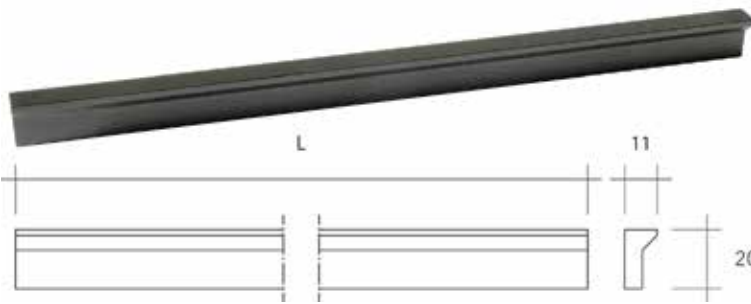

Lange greep type AL2326

- grondstof: aluminium
- bevestiging:
- lengte 447 mm: 2 x M4
- lengte 897 mm: 3 x M4

Bestelnr.	Afwerking	Lengte (L)	Besteleenh.
060918	zwart mat	447 mm	1 stuk
060917	zwart mat	897 mm	1 stuk