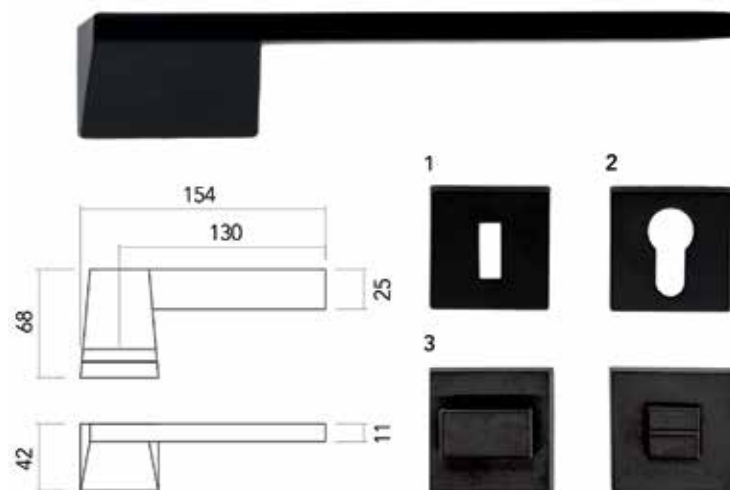

Deurkruk Pro Seliz

- grondstof: zamak
- dubbel veersysteem
- patent bevestiging inox (patentschroeven inbegrepen)
- afwerking: zwarte matte poederlak

Bestelnr.	Afwerking	Omschrijving	Besteleenh.
016056	zwart mat	2 deurkrukken met 2 rozetten voor binnendeur (1)	1 paar
016057	zwart mat	2 deurkrukken met 2 rozetten voor cilinderslot (2)	1 paar
016059	zwart mat	2 deurkrukken met wc set (3)	1 paar
016058	zwart mat	2 deurkrukken zonder rozetten	1 paar