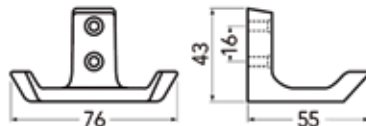

Dubbele jashaak type 33

Bestelnr.	Afwerking	Diepte	Hoogte	Besteleenh.
020316	zwart	55 mm	43 mm	1 stuk