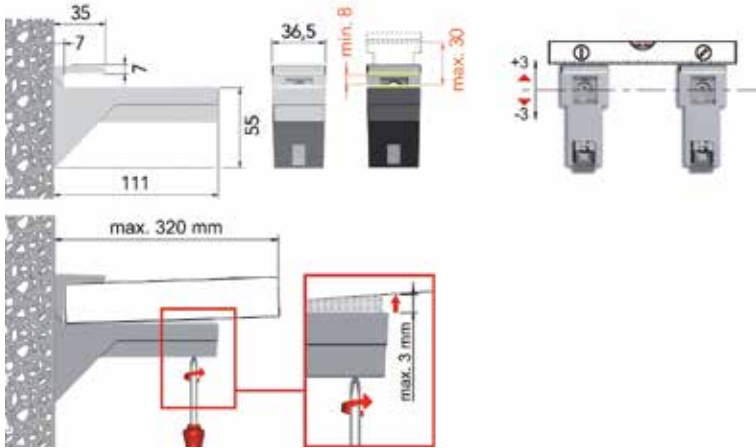

Verstelbare schapdragers type Kalabrone

- de dragers kunnen na montage nog versteld worden zodat het tablet steeds horizontaal ligt
- tabletdikte: 8 tot 30 mm

- draagkracht 25 kg per stuk

Bestelnr.	Afwerking	Draagkracht per drager	Dikte legbord	Voor tabletdiepte (maximum)	Besteleenh.
056302	zwart	25 kg	8 tot 30 mm	320 mm	1 paar