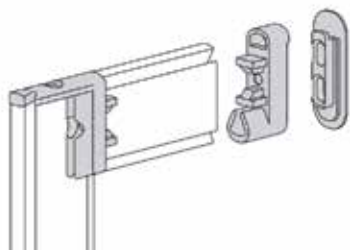

Bestelnr.	Afwerking	-	-	Besteleenh.
059304	zwart			1 stuk