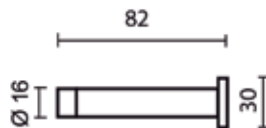

Muurdeurstop

- grondstof: inox AISI 304

Bestelnr.	Afwerking		Besteleenh.
016112	zwart mat	-	1 stuk