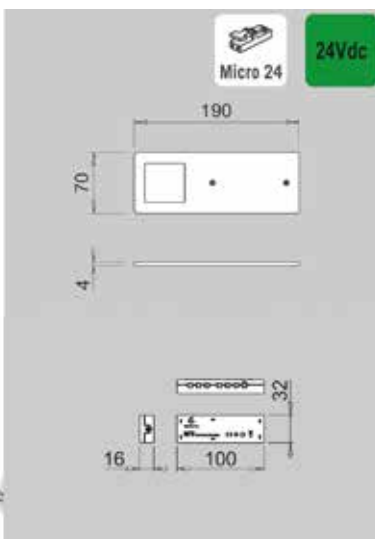

Led opbouwspot type Polar SE SDM

- zeer dunne opbouwspot (4 mm) met schakelaar/dimmer
- met aansluitsnoer van 200 cm
- op de meegeleverde connector kunnen tot 6 Polar spots aangesloten worden als slave (max. 72W)
- voeding afzonderlijk te bestellen

Bestelnr.	Afwerking	Lichtkleur	Lux (op 50 cm)/ Lumen	Voltage	Watt	Besteleenh.
047955	zwart mat	super warm wit, 2700°K	450 lux/300 lm	24Vdc	5W	1 stuk