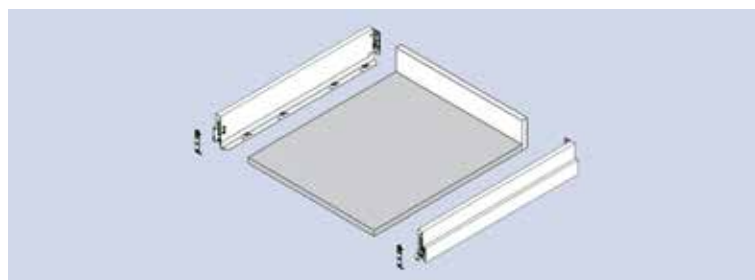

Bodems voor Scala laden

- op maat voor Grass Scala laden (op basis zijwanddikte corpus 18 mm)
- kan ingekort worden
- gemelamineerde spaanplaat
- aan 2 zijden afgeboord met ABS 1 mm (voor- en achterzijde)
- technische eigenschappen volgens EN 312, E1
- dichtheid 650-700 kg/m³
- individueel verpakt

Bestelnr.	Afwerking	Voor kastbreedte	Breedte	Diepte	Dikte	Besteleenh.
063506	zwart	600 mm	506 mm	481 mm	16 mm	1 stuk
063507	zwart	900 mm	806 mm	481 mm	16 mm	1 stuk
063508	zwart	1200 mm	1106 mm	481 mm	16 mm	1 stuk
063509	zwart	1200 mm	1106 mm	631 mm	16 mm	1 stuk