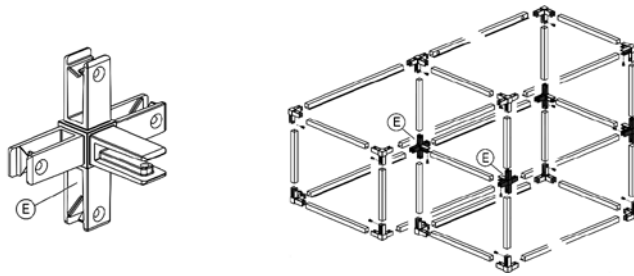

5-wegs hoekverbinder Float type 861AZ5

Bestelnr.	Afwerking	Type	Referentie	Besteleenh.
059608	zwart mat	E	861AZ5	1 stuk

Schroef voor hoekverbinder Float

- om de hoekverbinder aan het aluminium profiel te monteren
- inbus 2,5 mm

Bestelnr.	Afwerking	Maat	Besteleenh.
059610	zwart mat	M5 x 10 mm	1 stuk

Winkelhaak Float type 862AF1

- om een Float rek aan de wand te bevestigen

Bestelnr.	Afwerking	-	Besteleenh.
059609	zwart mat	-	1 set

Schroef voor winkelhaak Float

- zelftappende schroef 4,2 x 13 mm
- om de winkelhaak aan het aluminium profiel te monteren

Bestelnr.	Afwerking	Maat	Besteleenh.
059612	vernikkeld	4,2 x 13 mm	1 stuk