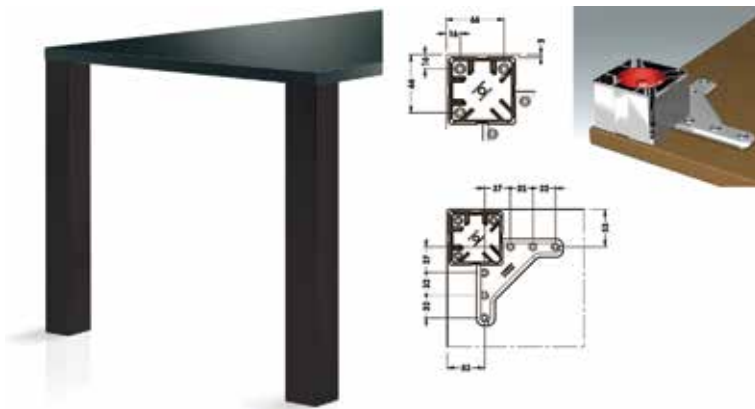

Tafelpoot type 645 per set

- van 4 poten (inclusief bevestigingen)
- vierkante tafelpoot
- poot sluit volledig aan onder het tafelblad
- niet vochtbestendig

∇ 80 mm ↑ +10 mm
0 mm

Bestelnr.	Afwerking	Dikte	Hoogte	Verstelbaar	Besteleenh.
030160	zwart mat	80 mm	705 mm	10 mm	1 set