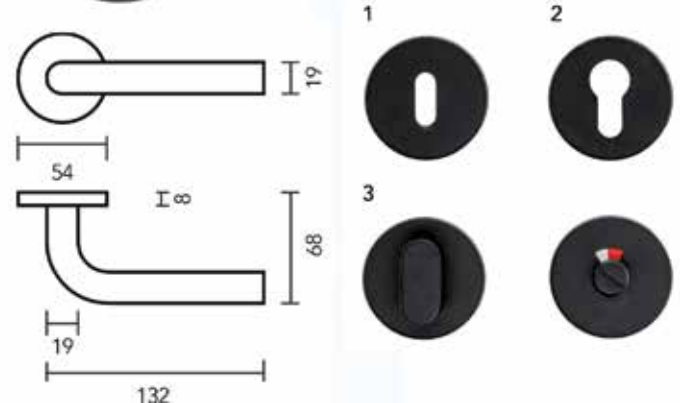

Bestelnr.	Afwerking	Omschrijving	Besteleenh.
016036	zwart mat	2 deurkrukken met 2 rozetten voor binnendeur (1)	1 paar
016037	zwart mat	2 deurkrukken met 2 rozetten voor cilinderslot (2)	1 paar
016039	zwart mat	2 deurkrukken met wc set (3)	1 paar
016038	zwart mat	2 deurkrukken zonder rozetten	1 paar