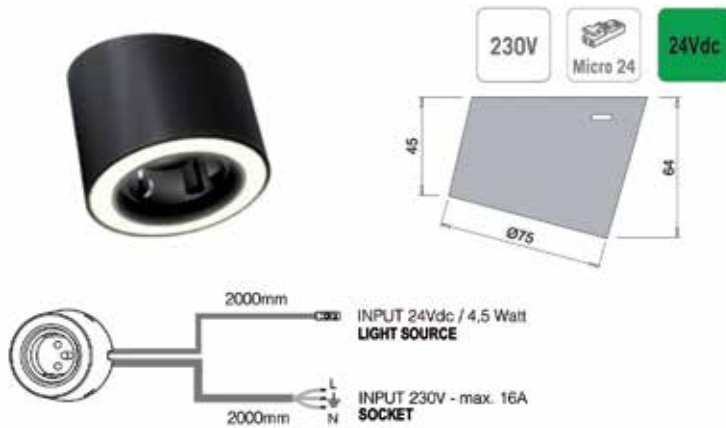

Led spot type Unika met F/B stopcontact

- opbouwspot onder een hoek van 15°
- met geïntegreerd stopcontact met pinaarding (Frankrijk/België)
- met aansluitsnoer van 200 cm + Micro24 stekker
- voeding afzonderlijk te bestellen

Bestelnr.	Afwerking	Type	Lichtkleur	Lux (op 50 cm)/lumen	Voltage	Watt	Besteleenh.
048273	zwart mat	stopcontact met penaaarding (F/B)	natuurlijk wit, 3900°K	370 lux/90 lm per W	24Vdc	4,5W	1 stuk
048275	zwart mat	stopcontact met penaaarding (F/B)	super warm wit, 2700°K	335 lux/82 lm per W	24Vdc	4,5W	1 stuk