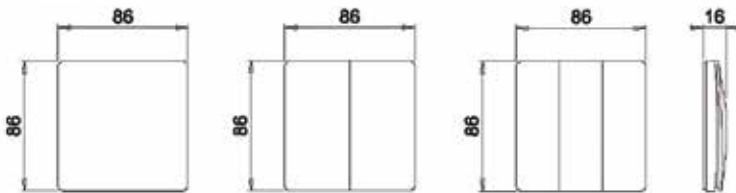

Afstandsbediening type Call Me V17 voor X-driver

- 1 kanaals afstandsbediening
- de X-driver moet voorzien zijn van een bedieningsmodule type 2
- functies:
  - aan en uit
  - dimmer
- met houder voor wandbevestiging
- inbegrepen 1 lithium knoopcel CR2032 (3V)

Bestelnr.	Afwerking	-	Besteleenh.
048237	zwart	-	1 stuk

Schakelaar type Kiny voor X-driver

- Kiny is draadloos en werkt op eigen kracht: de knop werkt zonder elektrische voeding of batterij doordat het de kinetische energie die wordt gegenereerd door het indrukken van de knop omzet in elektrische energie waardoor een RF-sigitaal wordt verzonden naar de bedieningsmodule die is geïntegreerd in de X-driver.
- functies: aan, uit en dimmen
- verkrijgbaar in 1, 2 of 3 kanaals
- de X-driver moet voorzien zijn van een bedieningsmodule type 5 (bestelnr. 048457)

Bestelnr.	Afwerking	Type	Besteleenh.
048452	zwart	Kiny 1: 1 kanaal	1 stuk
048454	zwart	Kiny 2: 2 kanalen	1 stuk
048456	zwart	Kiny 3: 3 kanalen	1 stuk

Bedieningsmodule type 5 voor X-driver

- de bedieningsmodule wordt in de poort van de X-driver geschoven
- voor aansluiting van een Kiny schakelaar

Bestelnr.	Afwerking	Omschrijving	Besteleenh.
048457	wit	type 5	1 stuk