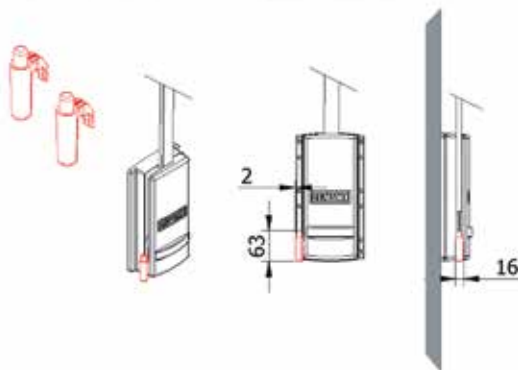

Bestelnr.	Afwerking	-	Besteleenh.
013007	zwart	-	1 paar