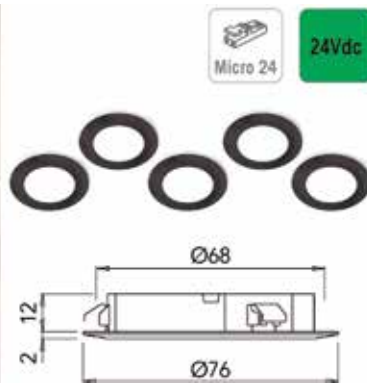

- inbouwdiameter: 68 mm  
- inbouwdiepte: 12 mm  
- met aansluitsnoer van 200 cm + Micro24 stekker

- voeding afzonderlijk te bestellen

- Date 2.0 "Plus": de spot kan losgekoppeld worden d.m.v. een fiche

- inbouwdiameter: 68 mm  
- inbouwdiepte: 12 mm  
- met aansluitsnoer van 200 cm + Micro24 stekker

- inclusief voeding 30W

- Date 2.0 "Plus": de spot kan losgekoppeld worden d.m.v. een fiche

Bestelnr.	Afwerking	Omschrijving	Lichtkleur	Lux (op 50 cm)/lumen	Voltage	Watt	Besteleenh.
048415	zwart	set 3 spots	super warm wit, 2700°K	350 lux/360 lm	24Vdc	3 x 3W	1 set