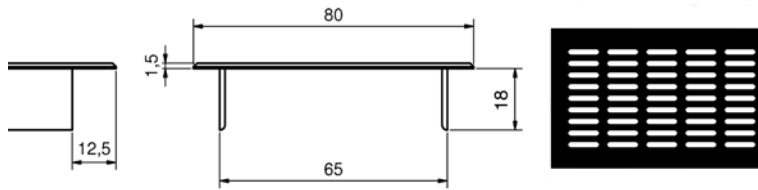

ALL BLACKS: LUCHTROOSTERS

LUCHTROOSTERS IN ALUMINIUM

Luchtrooster in aluminium met hoogte 80 mm
- kleine, ovale gaten: 20 x 3 mm

Bestelnr.	Afwerking	Hoogte	Lengte	Diepte	Luchtdoorlaat	Besteleenh.
047296	zwart geanodiseerd	80 mm	250 mm	18 mm	47,03 cm²	1 stuk
047297	zwart geanodiseerd	80 mm	500 mm	18 mm	99,29 cm²	1 stuk