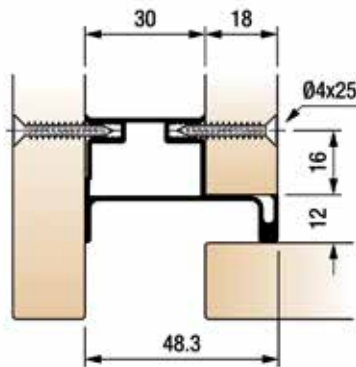

Bestelnr.	Afwerking	Lengte	Besteleenh.
034809	zwart mat gelakt (RAL 9005)	2600 mm	1 stuk

Verticaal profiel Gola: buitenzijde
(1 stuk = 2600 mm)