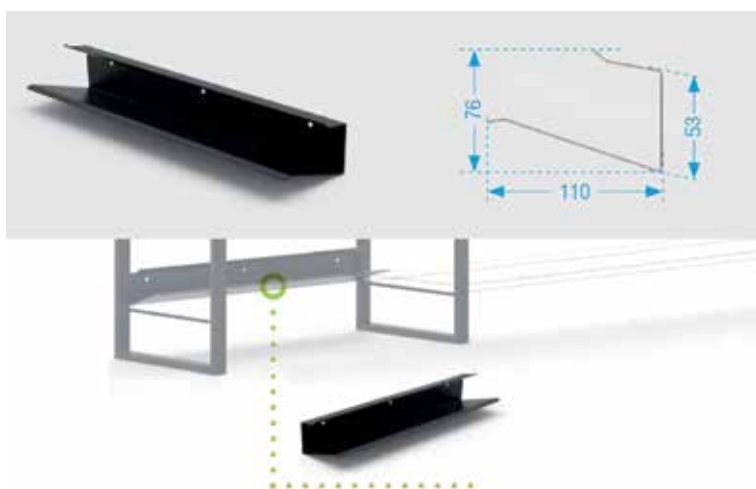

Schoenrek YouK

Bestelnr.	Afwerking	Voor binnenbreedte tussen 2 ladders	Voor ... paar schoenen	Besteleenh.
069396	zwart mat	600 mm	3	1 stuk
069397	zwart mat	900 mm	4	1 stuk
069398	zwart mat	1200 mm	5	1 stuk