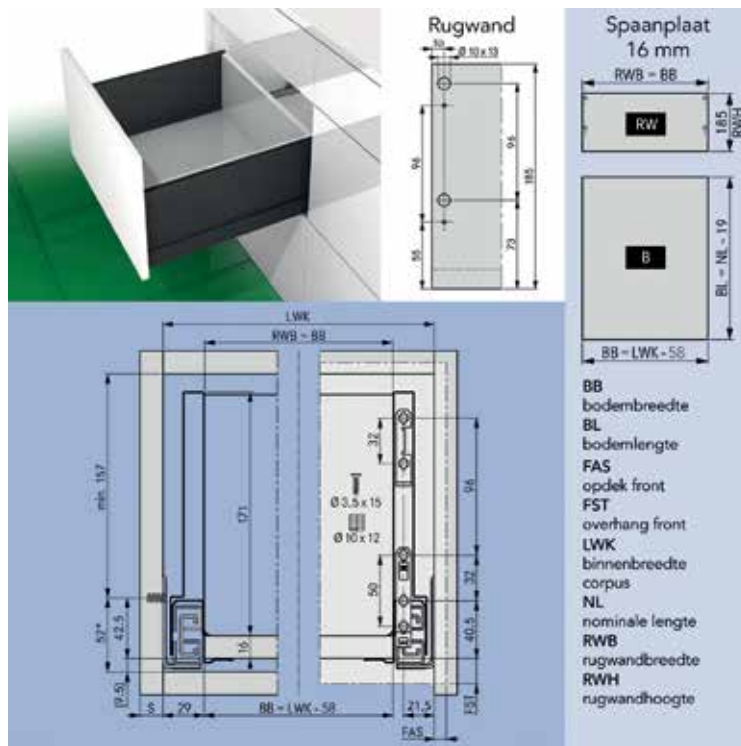

SCALA LADE MET HOOGTE 186 MM - XPERT LINE

Scala lade met hoogte 186 mm en geleiders met 40 kg draagkracht

Ladezijanten, geleiders en toebehoren samen verpakt in één handige doos

- geleider met geïntegreerde Soft-close oliedemper
- met geïntegreerde traploze zij-, hoogte- en neigingsverstelling
- werktuigloze montage en demontage van het front
- voor bodemdikte 16 mm

- kleurinformatie: de Scala kleuren zijn geen exacte RAL tinten
- ice: verwant aan RAL 9003
- stone: verwant aan RAL 7011
- zilver: verwant aan RAL 9006
- voorbeeld bijpassende spaanplaten:
  - ice: Egger W1000ST9
  - stone: Kaindl 2162PE
  - zilver: Egger F509ST2

Bestelnr.	Afwerking	Lengte	Hoogte	Draagkracht	Besteleenh.
034377	zwart	400 mm	186 mm	40 kg	1 set
034378	zwart	450 mm	186 mm	40 kg	1 set
034380	zwart	550 mm	186 mm	40 kg	1 set