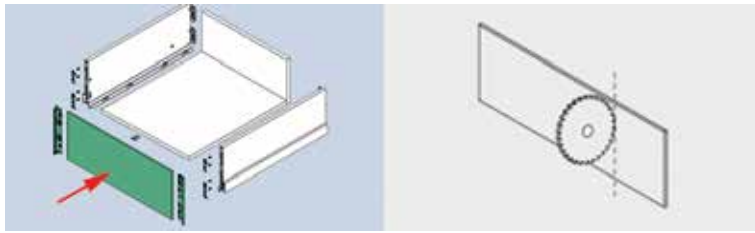

Front voor Scala binnenlade met hoogte 186 mm

- aluminium front op maat te zagen:
  breedte ladebodem + 50 mm
- eindkappen en fronthaken afzonderlijk te bestellen

- minimum diepte kast: geleider + 12 mm

Bestelnr.	Afwerking	Lengte	Hoogte	Besteleenh.
063405	zwart	1160 mm	186 mm	1 stuk