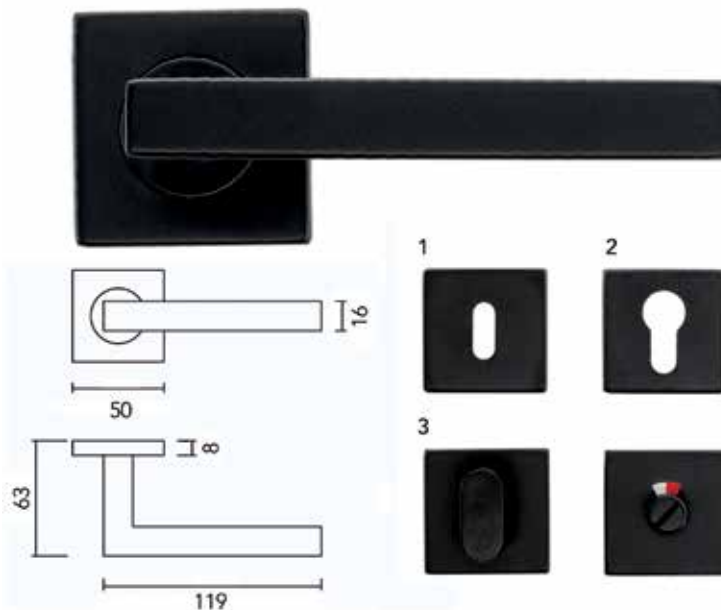

Deurkruk Pro Kubic shape

- grondstof: inox AISI 304
- dubbel veersysteem
- patent bevestiging inox (patentschroeven inbegrepen)
- afwerking: zwarte matte poederlak
- buisdikte: 1 mm

Bestelnr.	Afwerking	Omschrijving	Besteleenh.
016028	zwart mat	2 deurkrukken met 2 rozetten voor binnendeur (1)	1 paar
016029	zwart mat	2 deurkrukken met 2 rozetten voor cilinderslot (2)	1 paar
016031	zwart mat	2 deurkrukken met wc set (3)	1 paar
016030	zwart mat	2 deurkrukken zonder rozetten	1 paar