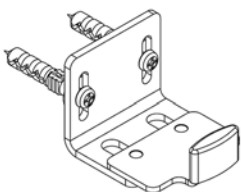

Wandgeleider voor schuifdeurbeslag type Loft en Loft Art

- enkel te bestellen wanneer de meegeleverde bodemgeleider niet op de vloer mag worden gemonteerd
- verstelling: 16-45 mm

Bestelnr.	Afwerking	-	Besteleenh.
013983	zwart	-	1 stuk