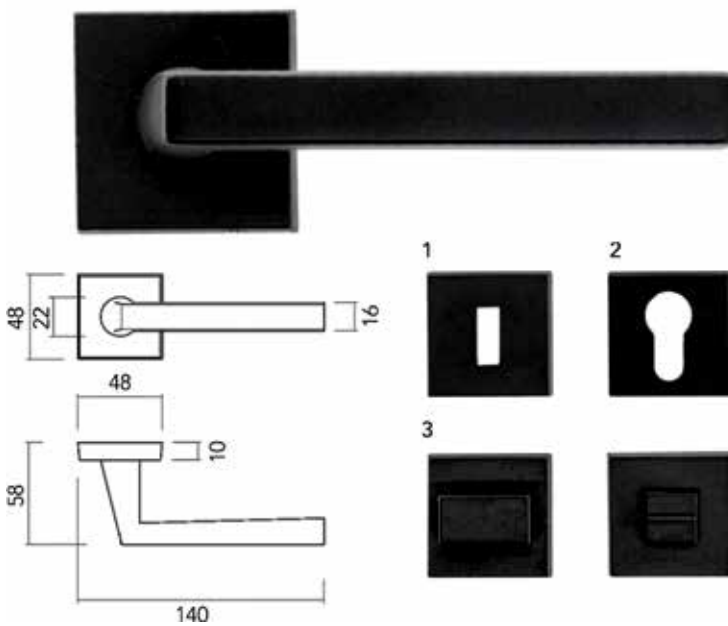

Deurkruk Pro Luis

- grondstof: zamak
- dubbel veersysteem
- geen patent bevestiging mogelijk
- afwerking: zwarte matte poederlak

Bestelnr.	Afwerking	Omschrijving	Besteleenh.
016040	zwart mat	2 deurkrukken met 2 rozetten voor binnendeur (1)	1 paar
016041	zwart mat	2 deurkrukken met 2 rozetten voor cilinderslot (2)	1 paar
016043	zwart mat	2 deurkrukken met wc set (3)	1 paar
016042	zwart mat	2 deurkrukken zonder rozetten	1 paar