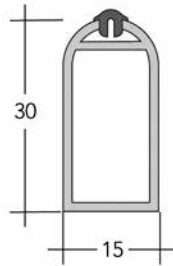

Kleerkastbuis met anti-kras strip type AMS 1702

- in alu geanodiseerd, antraciet en wit gelakt
- de kleerkastbuis kan ingekort worden
- set bevat:
  - kleerkastbuis met strip tegen het krassen
  - 2 buishouders
  - houtschroeven

Bestelnr.	Afwerking	Lengte van de kleerkastbuis	Besteleenh.
013745	zwart	1500 mm	1 stuk

Kleerkastbuis ovaal type 1010

- wanddikte: 2 mm
- gepolijst, geanodiseerd
- (1 stuk = 3 meter)

Bestelnr.	Afwerking	Lengte	Breedte	Hoogte	Besteleenh.
020377	zwart gepolijst, geanodiseerd	3000 mm	14 mm	30 mm	1 stuk

Kleerkastbuis houder type 1170

Bestelnr.	Afwerking	Breedte	Diepte	Hoogte	Besteleenh.
020378	zwart poederlak (RAL 9005)	22 mm	19 mm	51 mm	1 stuk

Kleerkastbuis houder type 1175

Bestelnr.	Afwerking	Breedte	Diepte	Hoogte	Besteleenh.
020379	zwart poederlak (RAL 9005)	22 mm	20 mm	71 mm	1 stuk

Kleerkastbuis houder type 489

- voor ovale kleerkastbuis type ST
- kan zowel tegen de zijwand als onder een legplank worden geschroefd

Bestelnr.	Afwerking	Breedte	Diepte	Hoogte	Besteleenh.
056282	zwart vernikkeld	18 mm	15 mm	63 mm	1 stuk