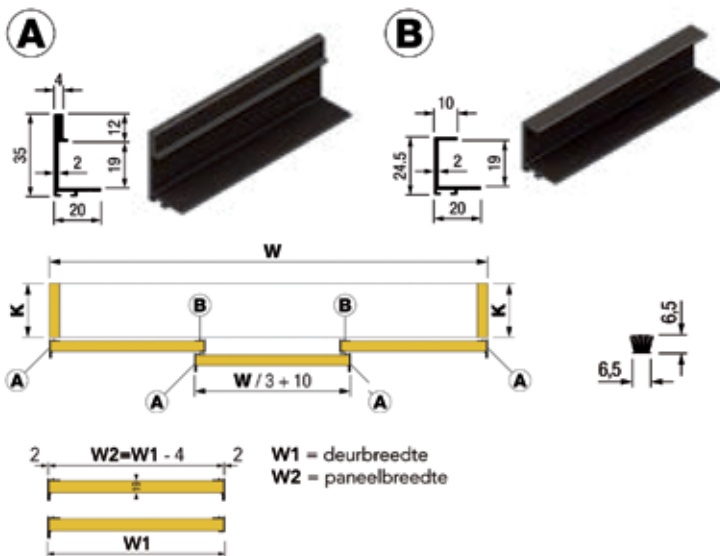

Volare V80 Adapta: set grepen voor 3 deuren

- optioneel
- voor plaatmateriaal van 18/19 mm

- set bestaat uit:
- 4 grepen type A van 2600 mm
- 2 grepen type B van 2600 mm
- 6 borstelprofielen (dikte 6,5 mm)

Bestelnr.	Afwerking	Lengte van de grepen	Besteleenh.
034857	zwart (RAL9005)	2600 mm	1 set