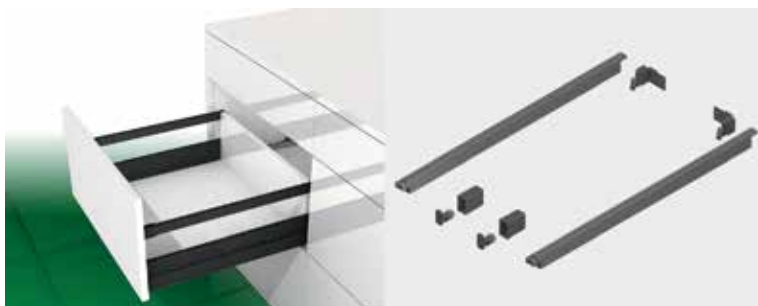

RELINGEN VOOR SCALA LADEN

Rechthoekige relingen voor Scala laden

- set bevat:
- 2 rechthoekige relingen
- 2 relinghouders voor bevestiging aan het front
- 2 relinghouders voor bevestiging aan de rugwand
- 2 afdekkappen

Bestelnr.	Afwerking	Voor geleiderlengte	Besteleenh.
063400	zwart	400 mm	1 set
063401	zwart	450 mm	1 set
063402	zwart	500 mm	1 set
063403	zwart	550 mm	1 set