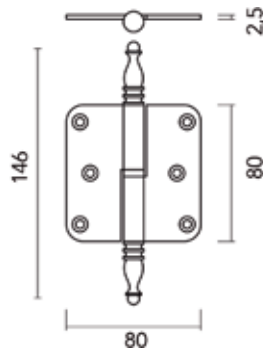

Deurscharnier Vaas

Bestelnr.	Afwerking	Links/rechts	Afmetingen	Besteleenh.
016122	zwart mat	Belgisch links	146/80 x 80 x 2,5 mm	1 stuk
016123	zwart mat	Belgisch rechts	146/80 x 80 x 2,5 mm	1 stuk