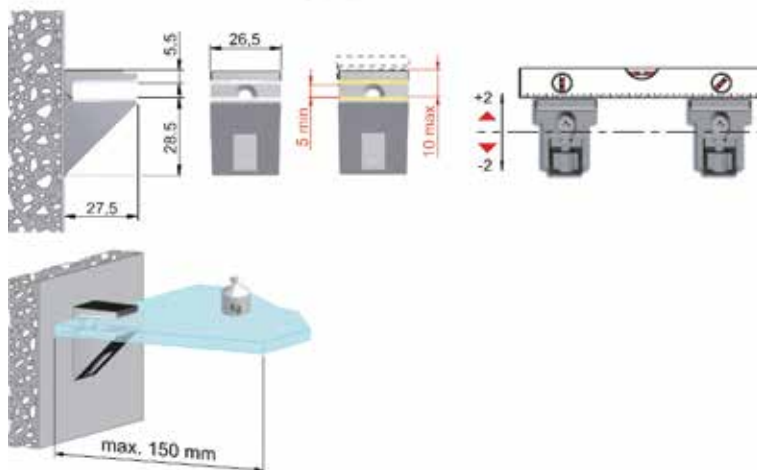

**Verstelbare schapdrager type Kalabrone mini**

- de dragers kunnen na montage nog versteld worden zodat het tablet steeds horizontaal ligt

- tabletdikte: 5 tot 10 mm

- draagkracht 6 kg per stuk

Bestelnr.	Afwerking	Draagkracht per drager	Dikte legbord	Voor tabletdiepte (maximum)	Besteleenh.
056303	zwart	6 kg	5 tot 10 mm	150 mm	1 stuk