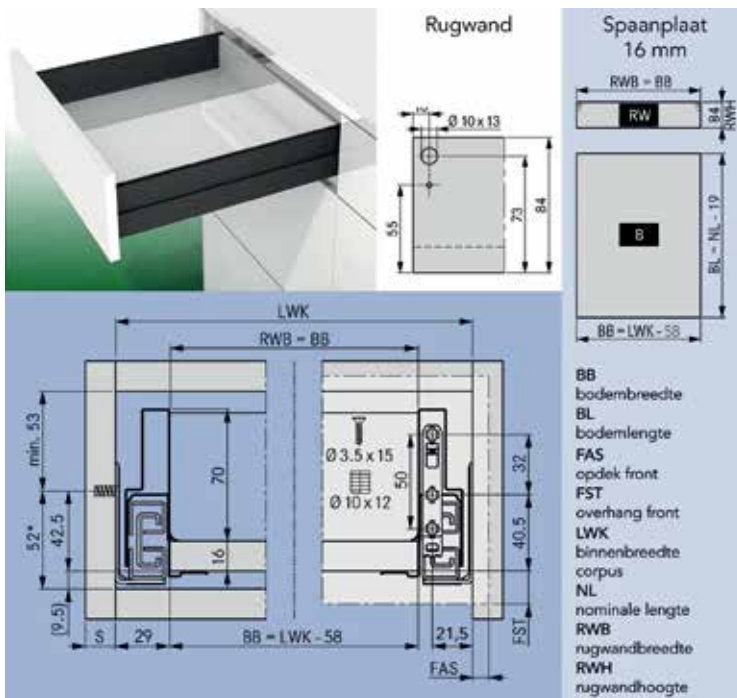

## SCALA LADE MET HOOGTE 90 MM - XPERT LINE

**Scala lade met hoogte 90 mm en geleiders met 40 kg draagkracht**

Ladezijanten, geleiders en toebehoren samen verpakt in één handige doos

- geleider met geïntegreerde Soft-close oliedemper
- met geïntegreerde traploze zij- en hoogteverstelling
- werktuigloze montage en demontage van het front
- voor bodemdikte 16 mm