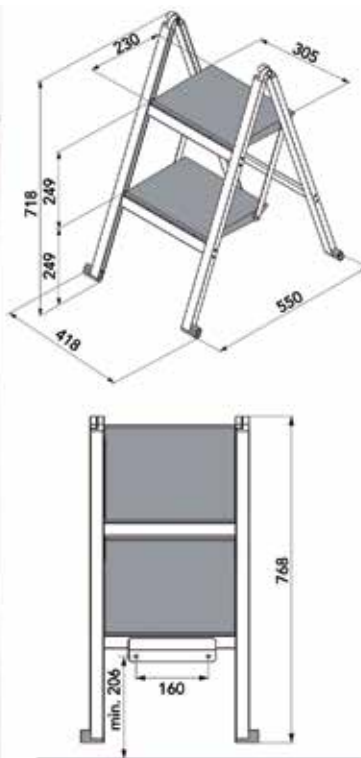

Inklapladder type Stepolo 2

- met ophanghaak voor wandmontage
- inklapladder met 2 treden
- maximum belasting: 150 kg
- hoogte van de 1ste trede: 249 mm
- hoogte van de 2de trede: 498 mm

Bestelnr.	Afwerking	Breedte	Dikte	Hoogte	Besteleenh.
039868	zwart geanodiseerd	418 mm	37 mm	718/768 mm	1 stuk