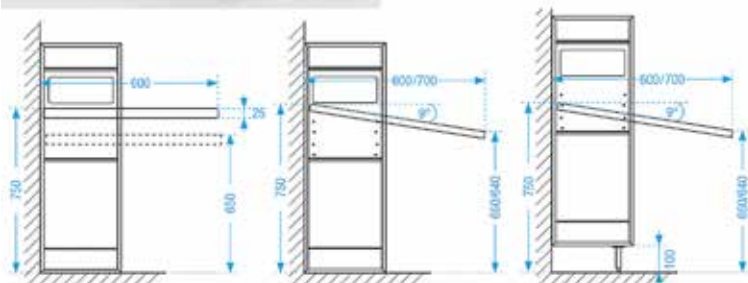

Werkblad houder YouK

- verstelbaar
- set bestaat uit:
  - 2 houders
  - 2 werkblad dragers
  - 2 klemhoeken

Bestelnr.	Afwerking	Voor ladderdiepte	Besteleenh.
069394	zwart mat	320 mm	1 set