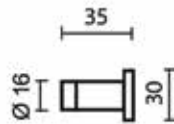

Vloerdeurstop

- grondstof: inox AISI 304

Bestelnr.	Afwerking	Gewicht	Besteleenh.
016113	zwart mat	1,25 kg	1 stuk

Muurdeurstop

- grondstof: inox AISI 304

Bestelnr.	Afwerking		Besteleenh.
016111	zwart mat	-	1 stuk