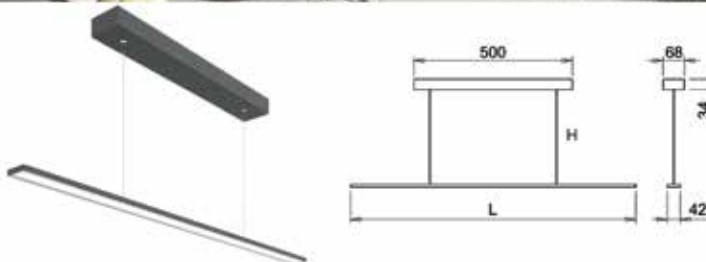

Bestelnr.	Afwerking	Lengte	Lichtkleur	Lux (op 50 cm)/ Lumen	Voltage	Watt	Besteleenh.
048225	zwart	900 mm	warm wit, 3000°K	980 lux/1176 lm	220-240V	16,8W	1 stuk
048227	zwart	1200 mm	warm wit, 3000°K	980 lux/1582 lm	220-240V	22,6W	1 stuk