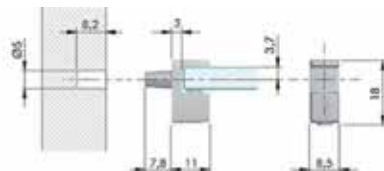

Schapdrager type Grace met stift diameter 5 mm

Bestelnr.	Afwerking	Diameter stift	Voor glasdikte	Besteleenh.
056329	zwart vernikkeld	5 mm	5-6 mm	1 stuk