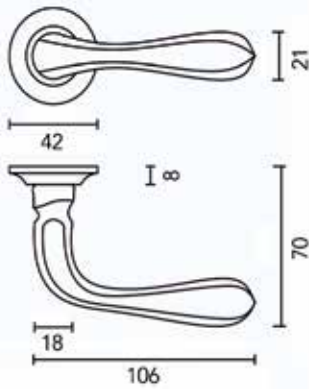

Bestelnr.	Afwerking	Omschrijving	Besteleenh.
016016	zwart mat	2 deurkrukken met 2 rozetten voor binnendeur (1)	1 paar
016017	zwart mat	2 deurkrukken met 2 rozetten voor cilinderslot (2)	1 paar
016019	zwart mat	2 deurkrukken met wc set (3)	1 paar
016018	zwart mat	2 deurkrukken zonder rozetten	1 paar