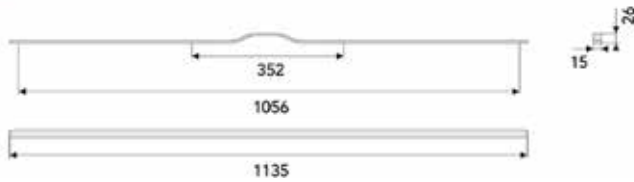

Bestelnr.	Afwerking	B	L	H	h	D	
059706	zwart mat	352/1056 mm	1135 mm	26 mm	-	15 mm	1 stuk