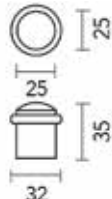

Vloerdeurstop Bora

- grondstof: inox AISI 304

Bestelnr.	Afwerking	-	Besteleenh.
016114	zwart mat	-	1 stuk