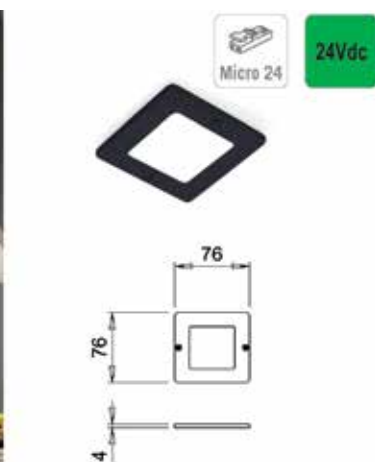

Led opbouwspot type Polar XS SE

- zeer dunne opbouwspot (4 mm)
- met aansluitsnoer van 200 cm + Micro24 stekker
- voeding afzonderlijk te bestellen

Bestelnr.	Afwerking	Lichtkleur	Lux (op 50 cm)/ Lumen	Voltage	Watt	Besteleenh.
047959	zwart mat	super warm wit, 2700°K	450 lux/300 lm	24Vdc	5W	1 stuk