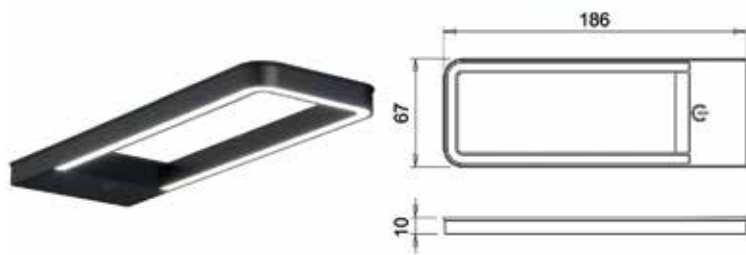

Bestelnr.	Afwerking	Lichtkleur	Lux (op 50 cm)/ Lumen	Voltage	Watt	Besteleenh.
048210	zwart	natuurlijk wit, 4000°K	290 lux/360 lm	24Vdc	5W	1 stuk
048211	zwart	warm wit, 2900°K	290 lux/360 lm	24Vdc	5W	1 stuk