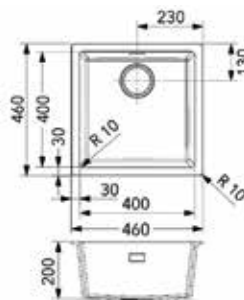

Spoelbak type Amsterdam 40

- graniet
- met RVS korfplug
- zwarte korfplug op aanvraag (gelieve ons hiervoor te contacteren)
- sifon afzonderlijk te bestellen

Bestelnr.	Afwerking	Voor kastbreedte	Diepte	Besteleenh.
055781	pure black	500 mm	200 mm	1 stuk