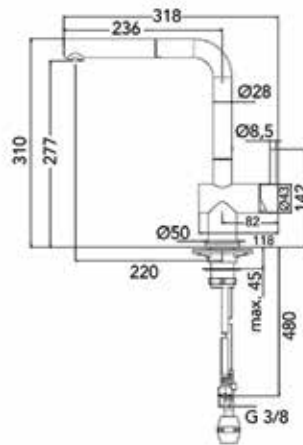

Keukenmengkraan type Cedar

- 5 jaar garantie
- keramische cartouches
- max. 5 bar, max. 70°
- uitneembare perlator
- met uittrekbare vaatdouche
- diameter kraangat: 35 mm

Bestelnr.	Afwerking	Materiaal	Besteleenh.
047928	zwart mat	messing + poedercoating	1 stuk