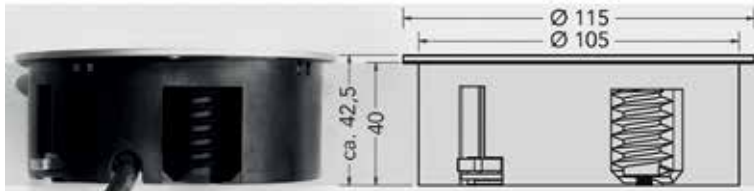

Bestelnr.	Afwerking	Type	Inbouw diameter	Besteleenh.
022294	zwart mat	2 stopcontacten met pinaarding (FR/B)	105 mm	1 stuk
022296	zwart mat	2 stopcontacten met randaarding (Schuko)	105 mm	1 stuk