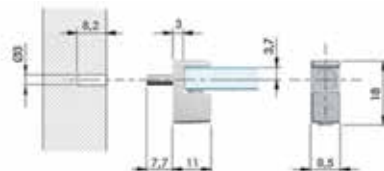

Schapdrager type 24908216

- metaal

Bestelnr.	Afwerking	Diameter stift	Besteleenh.
060915	zwart mat	3 mm	1 stuk

SCHAPDRAGERS VOOR GLAZEN LEGBORD

Schapdrager type Grace met stift diameter 3 mm

Bestelnr.	Afwerking	Diameter stift	Voor glasdikte	Besteleenh.
056327	zwart vernikkeld	3 mm	5-6 mm	1 stuk