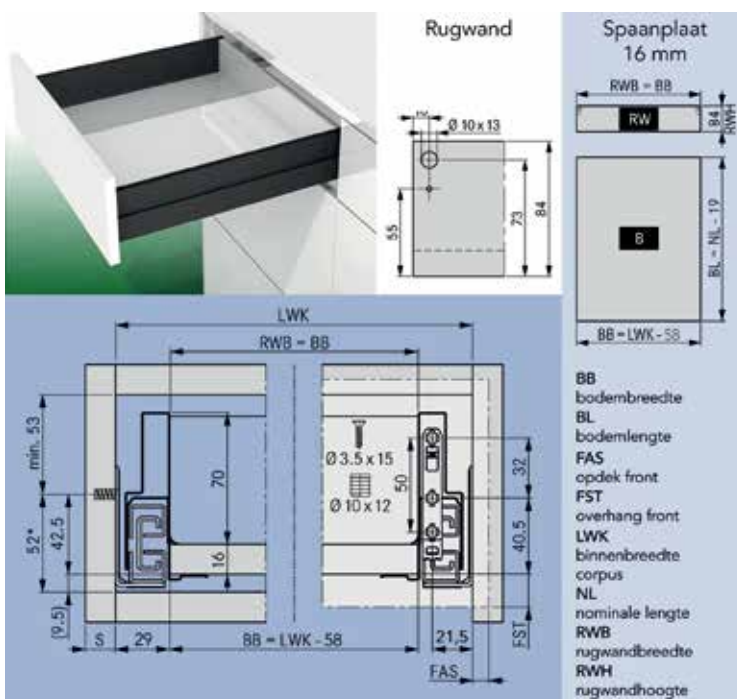

Scala lade met hoogte 90 mm en geleiders met 70 kg draagkracht

Ladezijanten, geleiders en toebehoren samen verpakt in één handige doos

- geleider met geïntegreerde Soft-close oliedemper
- met geïntegreerde traploze zij- en hoogteverstelling
- werktuigloze montage en demontage van het front
- voor bodemdikte 16 mm

- kleurinformatie:
  de Scala kleuren zijn geen exacte RAL tinten
- ice: verwant aan RAL 9003
- stone: verwant aan RAL 7011
- zilver: verwant aan RAL 9006
- voorbeeld passende spaanplaten:
- ice: Egger W1000ST9
- stone: Kaindl 2162PE
- zilver: Egger F509ST2

Bestelnr.	Afwerking	Lengte	Hoogte	Draagkracht	Besteleenh.
034374	zwart	450 mm	90 mm	70 kg	1 set
034375	zwart	500 mm	90 mm	70 kg	1 set
034376	zwart	550 mm	90 mm	70 kg	1 set