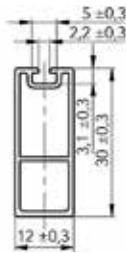

ALL BLACKS: KLEERKASTBUIS EN TOEBEHOREN

KLEERKASTBUIS EN TOEBEHOREN