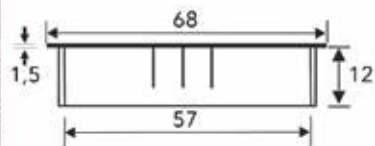

Kabelstop Exit R 80

- zamak kabelstop
- het deksel kan worden vergrendeld

Bestelnr.	Afwerking	Buitendiameter	Inbouwdiameter	Inbouwdiepte	Besteleenh.
014077	zwart	88 mm	80 mm	12 mm	1 stuk