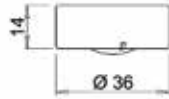

Afstandsbediening type Call Me V17 voor X-driver

- 1 kanaals afstandsbediening
- de X-driver moet voorzien zijn van een bedieningsmodule type 2
- functies:
  - aan en uit
  - dimmer
- met houder voor wandbevestiging
- inbegrepen 1 lithium knoopcel CR2032 (3V)

Bestelnr.	Afwerking	-	Besteleenh.
048237	zwart	-	1 stuk

Schakelaar type Kiny voor X-driver

- Kiny is draadloos en werkt op eigen kracht: de knop werkt zonder elektrische voeding of batterij doordat het de kinetische energie die wordt gegenereerd door het indrukken van de knop omzet in elektrische energie waardoor een RF-sigitaal wordt verzonden naar de bedieningsmodule die is geïntegreerd in de X-driver.
- functies: aan, uit en dimmen
- verkrijgbaar in 1, 2 of 3 kanaals
- de X-driver moet voorzien zijn van een bedieningsmodule type 5 (bestelnr. 048457)

Bestelnr.	Afwerking	Type	Besteleenh.
048452	zwart	Kiny 1: 1 kanaal	1 stuk
048454	zwart	Kiny 2: 2 kanalen	1 stuk
048456	zwart	Kiny 3: 3 kanalen	1 stuk

Bedieningsmodule type 5 voor X-driver

- de bedieningsmodule wordt in de poort van de X-driver geschoven
- voor aansluiting van een Kiny schakelaar

Bestelnr.	Afwerking	Omschrijving	Besteleenh.
048457	wit	type 5	1 stuk