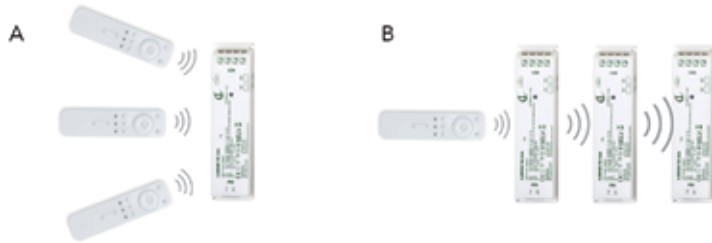

Bestelnr.	Afwerking	Input	Output	Watt	Besteleenh.
048286	zwart	24Vdc	5Vdc	20W	1 stuk

**Ring voor USB lader type Subby**

- om de USB lader type Subby als opbouw te monteren
- inclusief bevestigingsschroeven
- USB lader type Subby afzonderlijk te bestellen

Bestelnr.	Afwerking			Besteleenh.
048288	zwart	-	-	1 stuk

LED X-DRIVERS

A: De X-driver kan zo worden geconfigureerd dat hij kan worden bediend met verschillende afstandsbedieningen (tot maximum zeven).

B: De X-driver kan ook in een master/slave functie worden geprogrammeerd. De master ontvangt het signaal van de afstandsbediening en stuurt dit door naar één of meerdere slaves. Hierdoor reageren alle X-drivers synchroon.