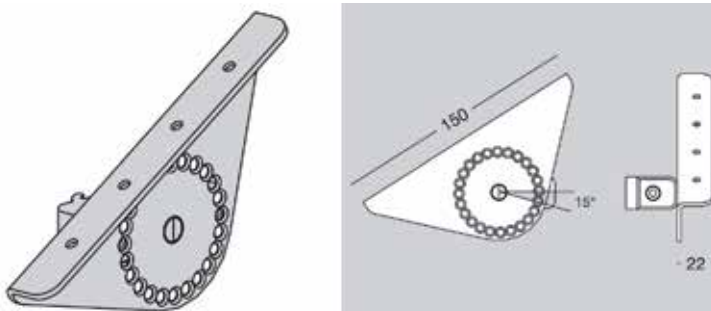

Bestelnr.	Afwerking	Lengte	Breedte	Hoogte	Besteleenh.
059310	zwart	445 mm	33 mm	33 mm	1 paar

**Slim bevestigingskap type 3522**

- voor de bevestiging van een glazen tablet of een lade op de tabletsteun

Bestelnr.	Afwerking			Besteleenh.
059302	zwart		-	1 paar