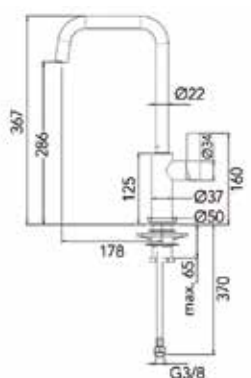

Keukenmengkraan type Yampa

- 5 jaar garantie
- keramische cartouches
- max. 5 bar, max. 70°
- uitneembare perlator

Bestelnr.	Afwerking	-	Besteleenh.
047962	zwart	-	1 stuk

Keukenmengkraan type Pearl

- 5 jaar garantie
- keramische cartouches
- max. 5 bar, max. 70°
- uitneembare perlator

Bestelnr.	Afwerking	-	Besteleenh.
047967	zwart	-	1 stuk