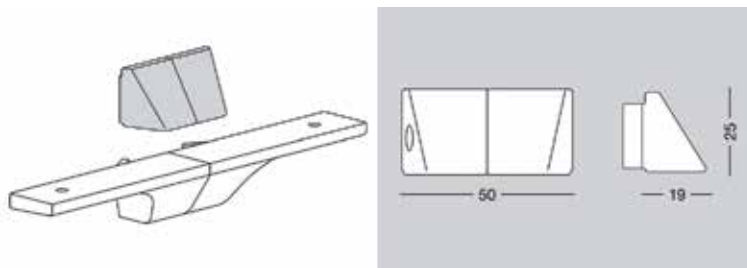

Slim bevestigingskap type 3522

- voor de bevestiging van een glazen tablet of een lade op de tabletsteun

Bestelnr.	Afwerking			Besteleenh.
059302	zwart		-	1 paar