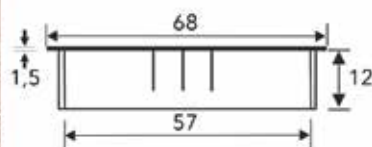

ALL BLACKS: KABELDOORVOER

KABELDOORVOER

**Kabeldoorvoer type Exit Q**

- het deksel kan worden vergrendeld in 2 posities (45° en 180°)

Bestelnr.	Afwerking	Buitenmaat	Inbouwdiameter	Inbouwdiepte	Besteleenh.
013371	zwart mat	89,5 mm	80 mm	21 mm	1 stuk