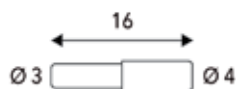

Schapdrager type 24908216

- metaal

Bestelnr.	Afwerking	Diameter stift	Besteleenh.
060915	zwart mat	3 mm	1 stuk