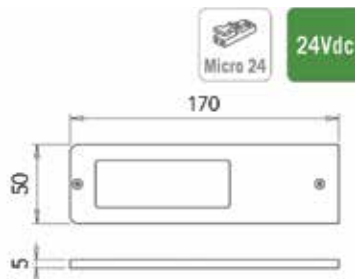

Set 3 spots type Vega zonder schakelaar

- zeer dunne opbouwspot (5 mm)
- met aansluitsnoer van 200 cm + Micro24 stekker
- inclusief voeding 30W

Bestelnr.	Afwerking	Omschrijving	Lichtkleur	Lux (op 50 cm)/lumen	Voltage	Watt	Besteleenh.
048409	zwart	set 3 spots	super warm wit, 2700°K	450 lux/300 lm	24Vdc	3 x 5W	1 set