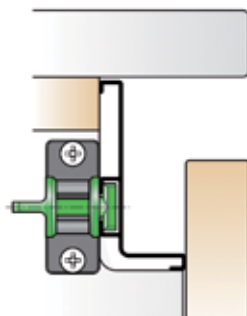

Bestelnr.	Afwerking	Lengte	Besteleenh.
034801	zwart mat gelakt (RAL 9005)	4000 mm	1 stuk