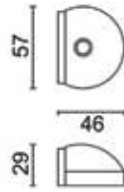

**Vloerdeurstop Halve maan**

- grondstof: inox AISI 304
- hoogte: 29 mm

Bestelnr.	Afwerking		Besteleenh.
016117	zwart mat	-	1 stuk

**Vloerdeurstop**

- grondstof: inox AISI 304

Bestelnr.	Afwerking	Gewicht	Besteleenh.
016113	zwart mat	1,25 kg	1 stuk