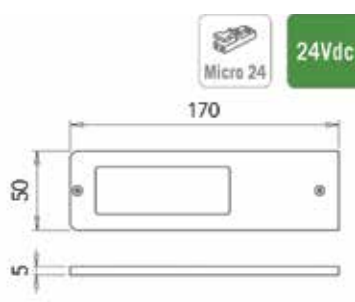

Set 5 spots type Vega zonder schakelaar

- zeer dunne opbouwspot (5 mm)
- met aansluitsnoer van 200 cm + Micro24 stekker
- inclusief voeding 60W

Bestelnr.	Afwerking	Omschrijving	Lichtkleur	Lux (op 50 cm)/lumen	Voltage	Watt	Besteleenh.
048411	zwart	set 5 spots	super warm wit, 2700°K	450 lux/300 lm	24Vdc	5 x 5W	1 set