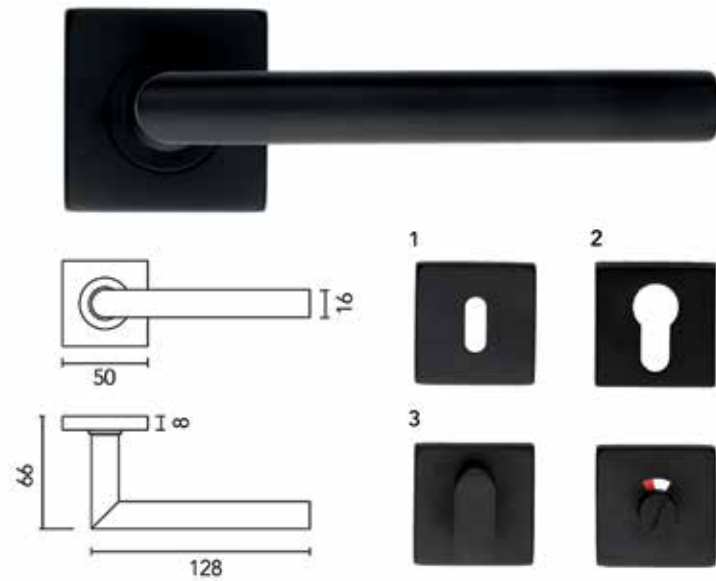

Deurkruk Pro Square I-shape: Ø 16 mm

- grondstof: inox AISI 304
- dubbel veersysteem
- patent bevestiging inox (patentschroeven inbegrepen)
- afwerking: zwarte matte poederlak
- buisdikte: 1 mm

Bestelnr.	Afwerking	Omschrijving	Besteleenh.
016068	zwart mat	2 deurkrukken met 2 rozetten voor binnendeur (1)	1 paar
016069	zwart mat	2 deurkrukken met 2 rozetten voor cilinderslot (2)	1 paar
016071	zwart mat	2 deurkrukken met wc set (3)	1 paar
016070	zwart mat	2 deurkrukken zonder rozetten	1 paar