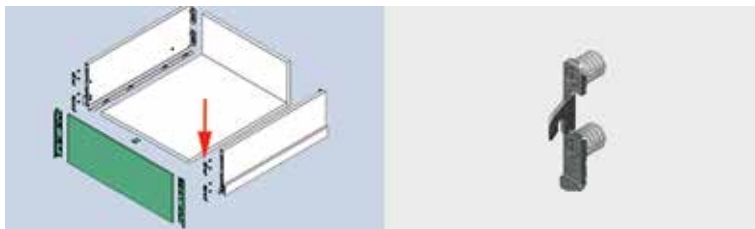

Fronthouder voor Scala binnenfronten met hoogte 186 mm

Bestelnr.	Afwerking	Montage	Besteleenh.
062497	-	te schroeven	1 stuk

Zelftappende schroeven

- voor de bevestiging van de fronthaken en fronthouders
- verzonken kop: 3,5 x 7,5 mm (minimum afname 100 stuks)

Bestelnr.	Afwerking	-	Besteleenh.
062916	zwart verzinkt	-	100 stuks