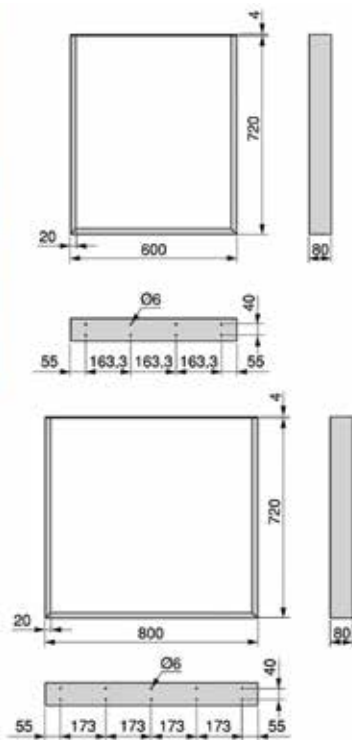

ALL BLACKS: TAFELPOTEN

TAFELPOTEN

Tafelpoten type Square

- tafelpoten in gelakt metaal
- inclusief bevestigingsschroeven en vloerbeschermers