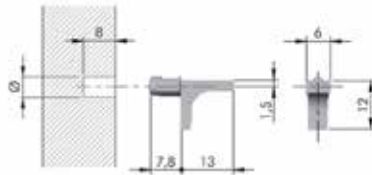

Schapdrager K Line type 10208 020/230

Bestelnr.	Afwerking	Diameter stift	Besteleenh.
011993	zwart vernikkeld	3 mm	1 stuk
011994	zwart vernikkeld	5 mm	1 stuk