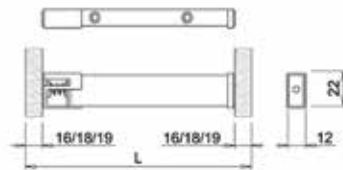

Bestelnr.	Afwerking	Voor kast-breedte	Lichtkleur	Lux (op 50 cm)/Lumen	Voltage	Watt	Besteleenh.
048419	zwart mat	600 mm	warm wit, 3000°K	1050 lux/1080 lm	24Vdc	7,2W	1 stuk
048421	zwart mat	900 mm	warm wit, 3000°K	1050 lux/1080 lm	24Vdc	11,5W	1 stuk