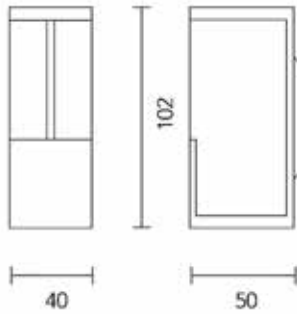

SCHUIFDEURGREPEN

Schuifdeurgreep Carré massief

- grondstof: inox AISI 304

Bestelnr.	Afwerking	Breedte	Diepte	Hoogte	Besteleenh.
016081	zwart mat	40 mm	50 mm	102 mm	1 stuk