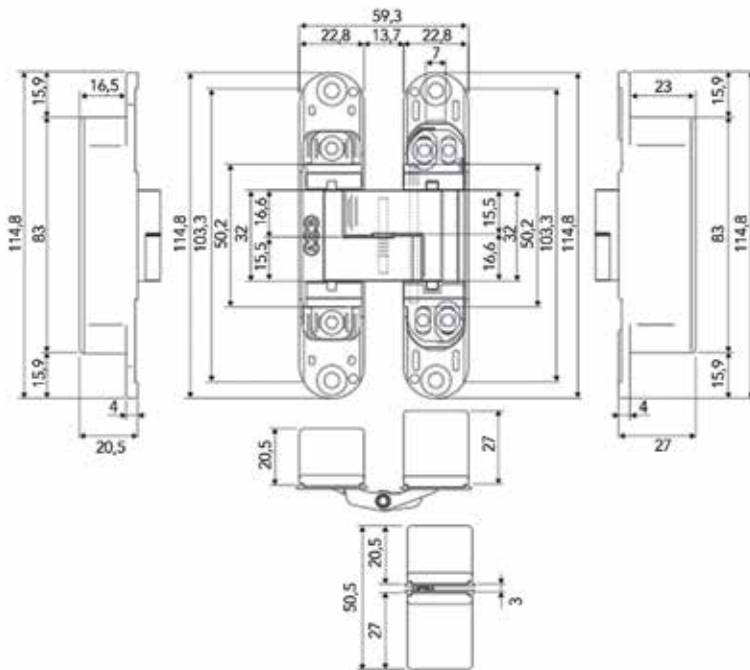

Onzichtbare deurscharnier AGB Eclipse 3

- 3D regelbaar
- voor invers en gewone blokkaderdeur

Bestelnr.	Afwerking	-	Besteleenh.
016121	zwart	-	1 stuk