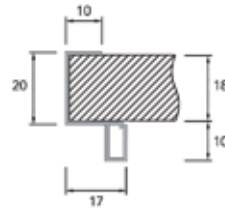

## GREEPROFIELEN

**Greeplijst type Sima 8111**

(1 stuk = 2700 mm)

Bestelnr.	Afwerking	Lengte	Besteleenh.
013648	zwart mat	2700 mm	1 stuk

**Greeplijst type Modern 8720**

(1 stuk = 1 lengte)

Bestelnr.	Afwerking	Lengte	Besteleenh.
013649	zwart mat	2700 mm	1 stuk