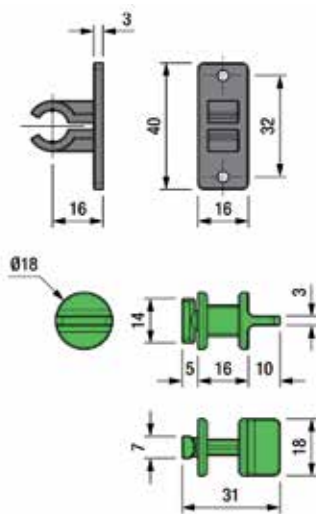

ALL BLACKS: GREEPPROFIELEN

GREEPPROFIELEN GOLA L

**Gola L greepprofiel**

- eindkappen afzonderlijk te bestellen
- bevestigingsset Golafix afzonderlijk te bestellen (1 stuk = 4000 mm)

Bestelnr.	Afwerking	Lengte	Besteleenh.
034801	zwart mat gelakt (RAL 9005)	4000 mm	1 stuk