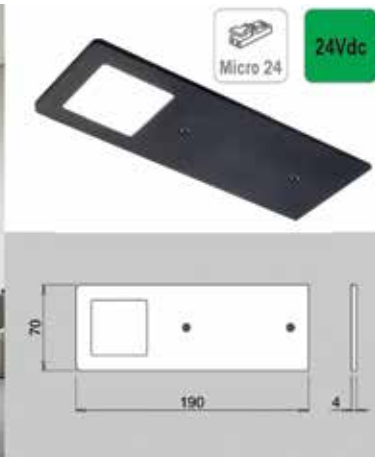

Led opbouwspot type Polar SE

- zeer dunne opbouwspot (4 mm)
- met aansluitsnoer van 200 cm + Micro24 stekker
- voeding afzonderlijk te bestellen

Bestelnr.	Afwerking	Lichtkleur	Lux (op 50 cm)/ Lumen	Voltage	Watt	Besteleenh.
047957	zwart mat	super warm wit, 2700°K	450 lux/300 lm	24Vdc	5W	1 stuk