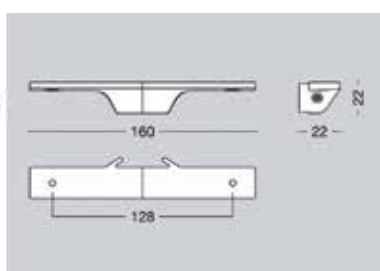

Slim tabletsteun type 3521

Bestelnr.	Afwerking	Lengte	Breedte	Hoogte	Besteleenh.
059301	zwart	160 mm	22 mm	22 mm	1 paar