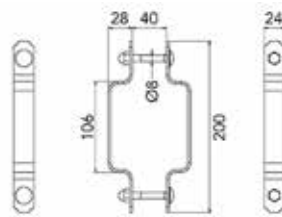

Grepen voor schuifdeurbeslag type Loft en Loft Art

- staal, zwart gelakt

Bestelnr.	Afwerking	-	Besteleenh.
013966	zwart	-	1 paar