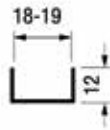

Terra Top Line: horizontaal deurprofiel

- optioneel: voor deuren breder dan 1 m
(maximum breedte van de deur 1,5 m)

(1 stuk = 4 meter)

Bestelnr.	Afwerking	Lengte	Besteleenh.
034844	zwart (RAL9005)	4000 mm	1 stuk

Terra Top Line: gedempte boven wielen

- set bestaat uit:

- 2 gedempte boven wielen
- 2 activators
- schroeven

- gewicht van de deur: 25-40 kg

Bestelnr.	Afwerking	-	Besteleenh.
034843	zwart	-	1 set