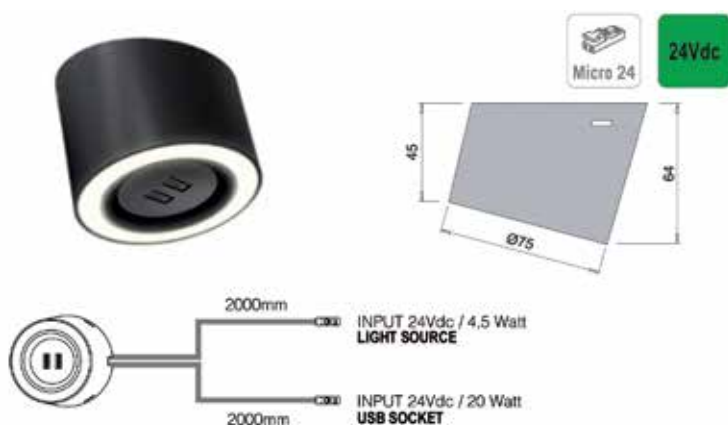

Led spot type Unika met USB lader

- opbouwspot onder een hoek van 15°
- met geïntegreerde USB lader (2 x 2A/5Vdc)
- De laadfunctie vergt 20W van de voeding.
- met aansluitsnoer van 200 cm + Micro24 stekker

- voeding afzonderlijk te bestellen

Bestelnr.	Afwerking	Lichtkleur	Lux (op 50 cm)/ lumen	Voltage	Watt	Besteleenh.
048277	zwart mat	natuurlijk wit, 3900°K	370 lux/90 lm per W	24Vdc	4,5W + 20W	1 stuk
048279	zwart mat	super warm wit, 2700°K	335 lux/82 lm per W	24Vdc	4,5W + 20W	1 stuk