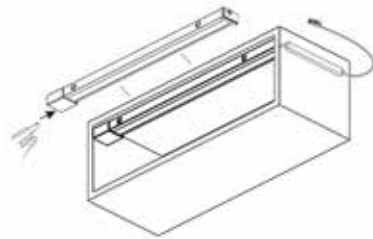

Bestelnr.	Afwerking	Voor kast-breedte	Lichtkleur	Lux (op 50 cm)/Lumen	Voltage	Watt	Besteleenh.
048419	zwart mat	600 mm	warm wit, 3000°K	1050 lux/1080 lm	24Vdc	7,2W	1 stuk
048421	zwart mat	900 mm	warm wit, 3000°K	1050 lux/1080 lm	24Vdc	11,5W	1 stuk