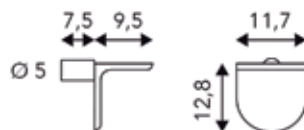

- zamak

Bestelnr.	Afwerking	Diameter stift	Besteleenh.
060913	zwart mat	5 mm	1 stuk

**Schapdrager type 24907016**

- metaal

Bestelnr.	Afwerking	Diameter stift	Besteleenh.
060914	zwart mat	5 mm	1 stuk

Schapdrager type 24908216