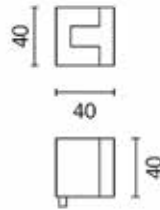

ALL BLACKS: DEURSTOPPEN

DEURSTOPPEN