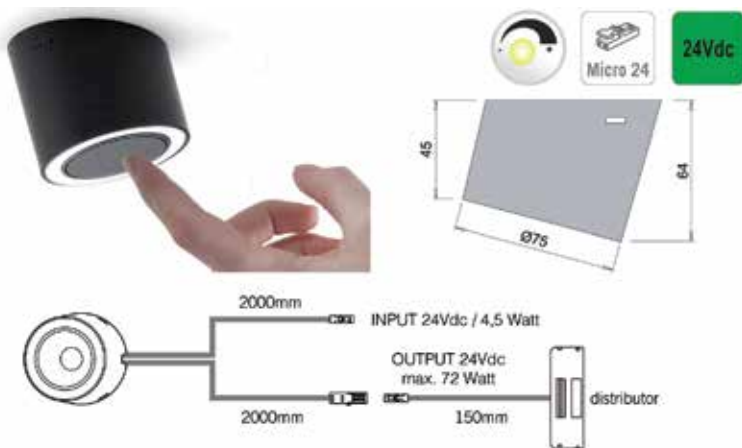

**Led inbouwspot type Pixel 24**

- inbouwdiameter: 30 mm  
 - inbouwdiepte: 13 mm  
 - met aansluitsnoer van 200 cm + Micro24 stekker

- voeding afzonderlijk te bestellen

Bestelnr.	Afwerking	Lichtkleur	Lux (op 50 cm)/ Lumen	Volt	Watt	Besteleenh.
048424	zwart	super warm wit, 2700°K	83 lm	24V	1W	1 stuk

LED VERLICHTING: OPBOUWSPOTS

**Led spot type Unika**

- opbouwspot onder een hoek van 15°
- met aansluitsnoer van 200 cm + Micro24 stekker

- voeding afzonderlijk te bestellen

Bestelnr.	Afwerking	Lichtkleur	Lux (op 50 cm)/ lumen	Voltage	Watt	Besteleenh.
048261	zwart mat	natuurlijk wit, 3900°K	370 lux/90 lm per W	24Vdc	4,5W	1 stuk
048263	zwart mat	super warm wit, 2700°K	335 lux/82 lm per W	24Vdc	4,5W	1 stuk