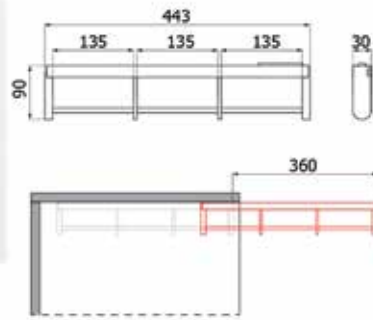

ALL BLACKS: KLEDINGHOUDERS

KLEDINGHOUDERS

Uittrekbare kledinghouder T.443

- draagkracht: 10 kg

Bestelnr.	Afwerking	Breedte	Diepte	Hoogte	Besteleenh.
013219	zwart	30 mm	443 mm	90 mm	1 stuk