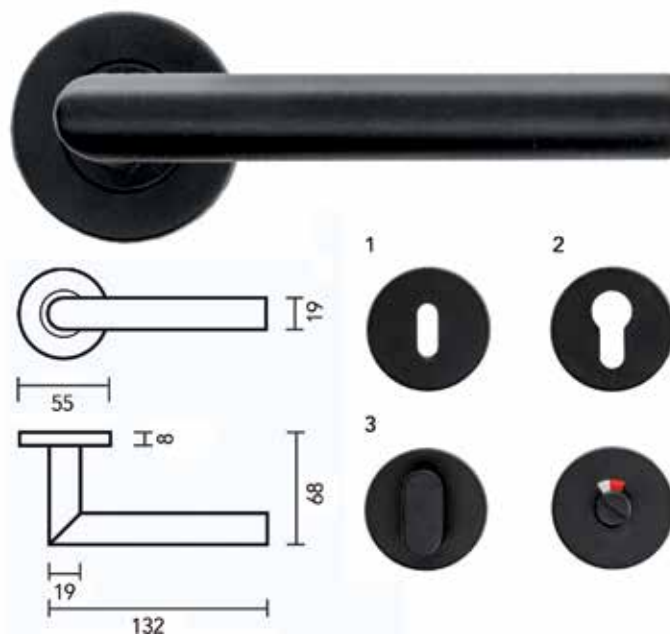

Deurkruk Pro I-shape Ø 19 mm

- grondstof: inox AISI 304
- dubbel veersysteem
- patent bevestiging inox (patentschroeven inbegrepen)
- afwerking: zwarte matte poederlak
- buisdikte: 1 mm

Bestelnr.	Afwerking	Omschrijving	Besteleenh.
016024	zwart mat	2 deurkrukken met 2 rozetten voor binnendeur (1)	1 paar
016025	zwart mat	2 deurkrukken met 2 rozetten voor cilinderslot (2)	1 paar
016027	zwart mat	2 deurkrukken met wc set (3)	1 paar
016026	zwart mat	2 deurkrukken zonder rozetten	1 paar