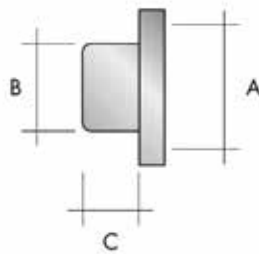

RVS LUCHTROOSTERS

Luchtrooster type SMS

- buitenrooster
- overdrukrooster
- geleverd met lamellen in roestvrij staal die automatisch openen en sluiten d.m.v. de luchtdruk
- geleverd met schroeven, spanveren en afdichtrubber
- toepassing: afzuigkappen

Bestelnr.	Afwerking	A	B	C	Luchtdoorlaat	Besteleenh.
039678	zwartgrijs (RAL7021)	137 x 137 mm	97 mm	52 mm	70 cm²	1 stuk
039679	zwartgrijs (RAL7021)	167 x 167 mm	120 mm	52 mm	112 cm²	1 stuk
039680	zwartgrijs (RAL7021)	167 x 167 mm	145 mm	62 mm	164 cm²	1 stuk