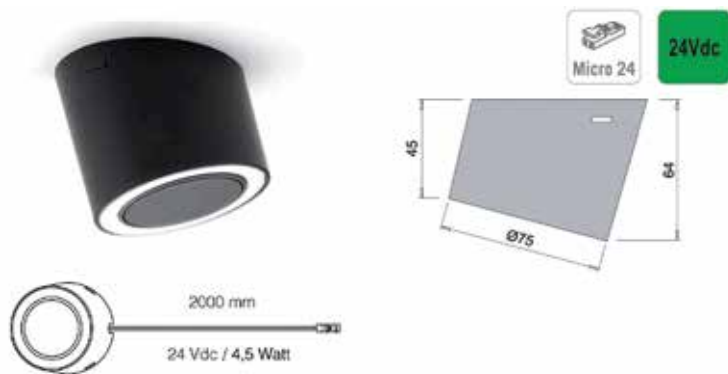

LED VERLICHTING: OPBOUWSPOTS

Led spot type Unika

- opbouwspot onder een hoek van 15°
- met aansluitsnoer van 200 cm + Micro24 stekker

- voeding afzonderlijk te bestellen

Bestelnr.	Afwerking	Lichtkleur	Lux (op 50 cm)/ lumen	Voltage	Watt	Besteleenh.
048261	zwart mat	natuurlijk wit, 3900°K	370 lux/90 lm per W	24Vdc	4,5W	1 stuk
048263	zwart mat	super warm wit, 2700°K	335 lux/82 lm per W	24Vdc	4,5W	1 stuk