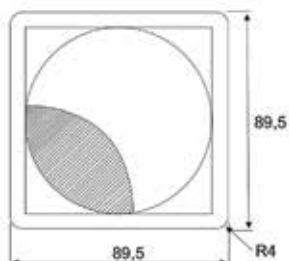

ALL BLACKS: KABELDOORVOER

KABELDOORVOER