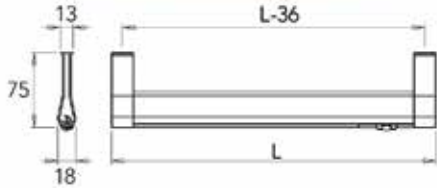

## LED DRESSINGVERLICHTING

**Led verlichte kleerkastbuis type Goccia HE**

- Led kleerkastbuis met bevestigingen

- met bewegingssensor (het licht gaat uit nadat er 30 seconden geen beweging is gedetecteerd)
- met aansluitsnoer van 200 cm + Micro12 stekker
- meerdere lampen op één voeding mogelijk