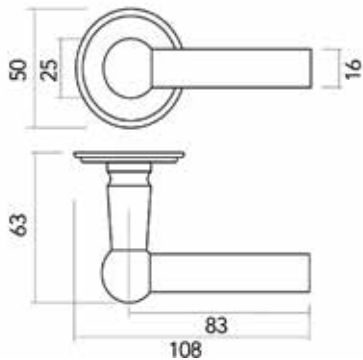

Bestelnr.	Afwerking	Omschrijving	Besteleenh.
016048	zwart mat	2 deurkrukken met 2 rozetten voor binnendeur (1)	1 paar
016049	zwart mat	2 deurkrukken met 2 rozetten voor cilinderslot (2)	1 paar
016051	zwart mat	2 deurkrukken met wc set (3)	1 paar
016050	zwart mat	2 deurkrukken zonder rozetten	1 paar