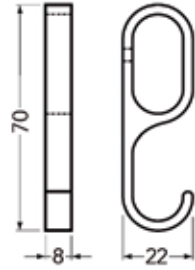

Jashaak type 1205 voor Gardelux kleerkastbuis