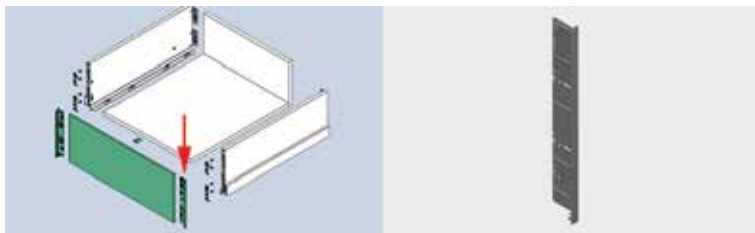

Eindkappen voor Scala binnenfronten met hoogte 186 mm

Bestelnr.	Afwerking	Voor binnenfront met hoogte	Besteleenh.
063407	zwart	186 mm	1 stuk