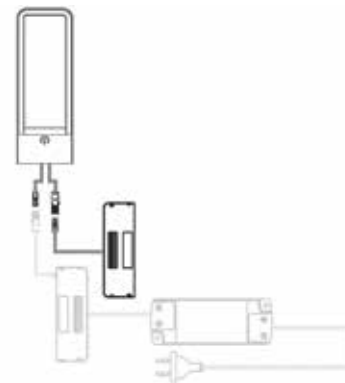

Bestelnr.	Afwerking	Lichtkleur	Lux (op 50 cm)/ Lumen	Voltage	Watt	Besteleenh.
048210	zwart	natuurlijk wit, 4000°K	290 lux/360 lm	24Vdc	5W	1 stuk
048211	zwart	warm wit, 2900°K	290 lux/360 lm	24Vdc	5W	1 stuk