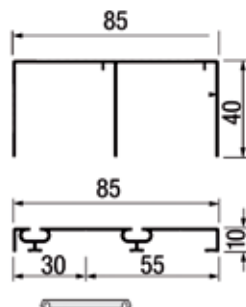

Terra Top Line: set glijprofielen

- set bestaat uit:
  - 1 bovenprofiel van 3 m
  - 1 onderprofiel van 3 m
  - bevestigingsonderdelen

Bestelnr.	Afwerking	Lengte van de profielen	Besteleenh.
034842	zwart (RAL9005)	3000 mm	1 set