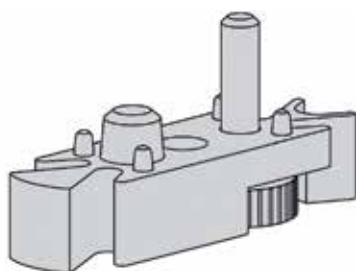

Slim verstelbare voet type 3523