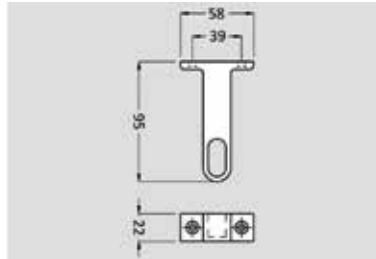

**Kleerkastbuis houder type 27008616**

- kan zowel tegen de zijwand als onder een legplank worden geschroefd
- voor een ovale kleerkast buis

Bestelnr.	Afwerking	Breedte	Diepte	Hoogte	Besteleenh.
060916	zwart mat	20 mm	13 mm	63 mm	1 stuk