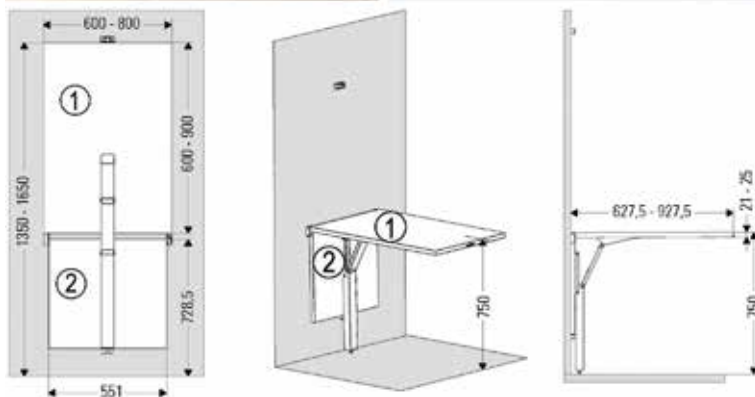

Bestelnr.	Afwerking	Breedte	Dikte	Hoogte	Besteleenh.
039868	zwart geanodiseerd	418 mm	37 mm	718/768 mm	1 stuk

ALL BLACKS: KLAP TafELS

KLAP TafELS KESSEBÖHMER: TOPSWING

**Klap tafel TopSwing**

- ruimtebesparende klap tafel voor muurbevestiging
- de tafel kan met één hand worden ontgrendeld, waarna deze zacht naar beneden glijdt
- voorzien van een kinderbeveiliging

- tafelblad niet inbegrepen

- set bevat:
  - tafelpoot
  - bevestiging
  - schroeven

Bestelnr.	Afwerking	Breedte tafelblad	Diepte tafelblad	Dikte tafelblad	Draagkracht	Besteleenh.
069611	zwart	600-800 mm	600-900 mm	21-25 mm	30 kg	1 set