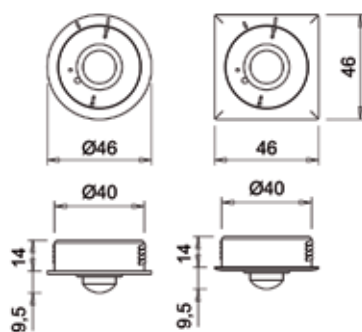

Bewegingssensor type PIR WI-XD

- draadloze bewegingssensor
- de X-driver moet voorzien zijn van een bedieningsmodule type 2
- aan/uit functie
- instelbare verlichtingstijd: 16 sec./3 min./16 min.
- voor inbouw of opbouw
- inclusief 1 ronde en 1 vierkante houder voor inbouw en 1 ronde houder voor opbouw
- inbegrepen 1 lithium knoopcel CR2450 (3V)

Bestelnr.	Afwerking	-	Besteleenh.
048212	zwart	-	1 stuk

Infrarood sensor type IR WI-TD

- draadloze infrarood sensor
- de X-driver moet voorzien zijn van een bedieningsmodule type 2
- voor opbouw
- inbegrepen 1 lithium knoopcel CR2450 (3V)

De sensor kan op twee manieren worden geconfigureerd:

1. Als nabijheidssensor voor montage in een kast.
  Het licht gaat aan/uit wanneer de kastdeur wordt geopend/gesloten.
2. Als aan/uit schakelaar met dimmer.
  Door met de hand voor de sensor te bewegen, gaat het licht aan/uit.
  Door de hand voor de sensor te houden, wordt het licht gedimd.

Standaard staat de nabijheidssensor ingesteld. Om van functie te wisselen, dient het knopje onderaan de sensor gedurende 1 seconde te worden ingedrukt.

De functiekeuze dient te worden gemaakt vóór de installatie van de sensor in de kast.

Bestelnr.	Afwerking	-	Besteleenh.
048214	zwart	-	1 stuk