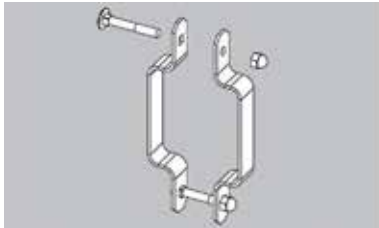

Grepen voor schuifdeurbeslag type Loft en Loft Art

- staal, zwart gelakt

Bestelnr.	Afwerking	-	Besteleenh.
013966	zwart	-	1 paar