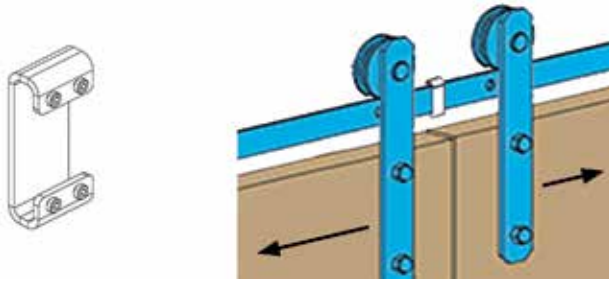

Connector voor schuifdeurbeslag type Loft en Loft Art

- om 2 bovenrails te verbinden wanneer er een linkse en een rechtse deur naast elkaar worden geplaatst

Bestelnr.	Afwerking	-	Besteleenh.
013982	zwart	-	1 stuk