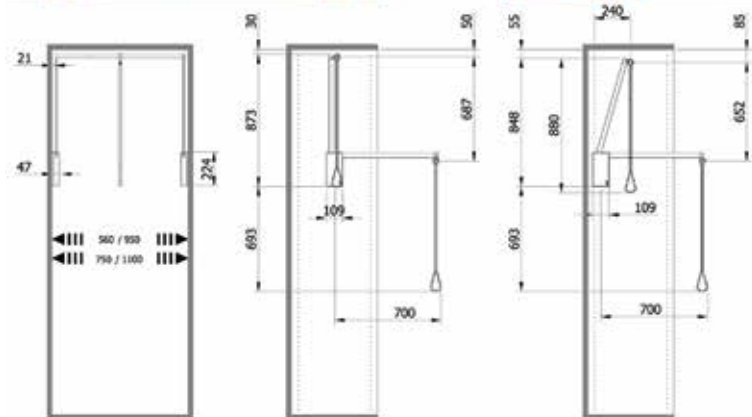

Bestelnr.	Behuizing	Buis	Stang greep	Draagkracht	Regelbare breedte	Besteleenh.
013423	zwart	zwart	zwart	10 kg	560-950 mm	1 stuk
013422	zwart	zwart	zwart	10 kg	750-1100 mm	1 stuk

Opvulstukken voor garderobelift type 3T