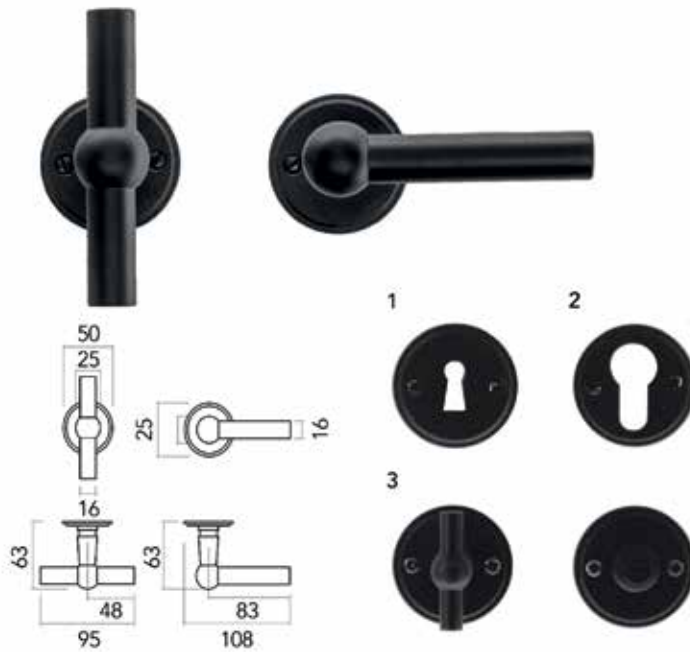

Deurkruk Pro Petana T + L

- grondstof: messing
- geen veersysteem
- geen patent bevestiging mogelijk
- afwerking: zwarte matte poederlak

Bestelnr.	Afwerking	Omschrijving	Besteleenh.
016052	zwart mat	2 deurkrukken met 2 rozetten voor binnendeur (1)	1 paar
016053	zwart mat	2 deurkrukken met 2 rozetten voor cilinderslot (2)	1 paar
016055	zwart mat	2 deurkrukken met wc set (3)	1 paar
016054	zwart mat	2 deurkrukken zonder rozetten	1 paar