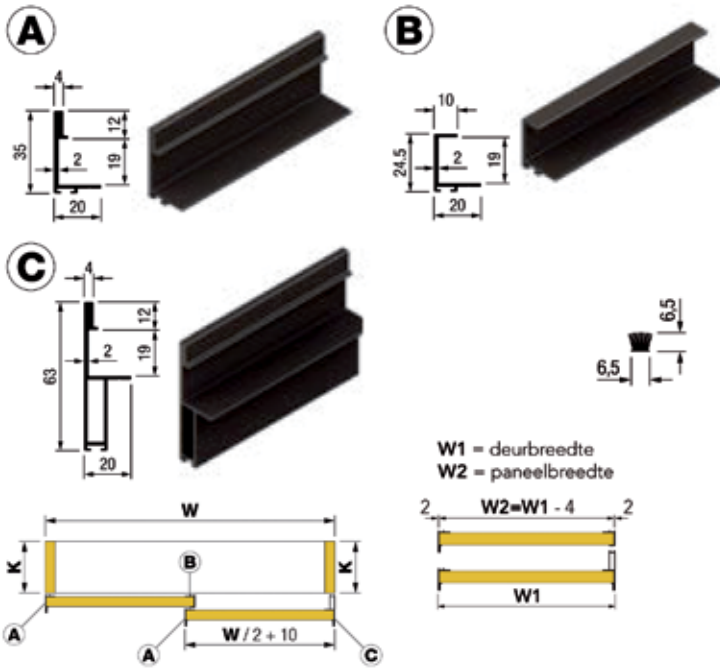

Volare V80 Adapta: set grepen voor 2 deuren

- optioneel
- voor plaatmateriaal van 18/19 mm

- set bestaat uit:
- 2 grepen type A van 2600 mm
- 1 greep type B van 2600 mm
- 1 greep type C van 2600 mm
- 4 borstelprofielen (dikte 6,5 mm)

Bestelnr.	Afwerking	Lengte van de grepen	Besteleenh.
034855	zwart (RAL9005)	2600 mm	1 set