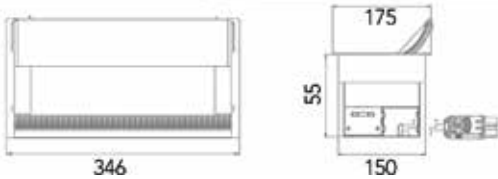

**Voedings snoer FlipUp**

- met Wieland GST18 stekker (male)

Bestelnr.	Afwerking	Lengte	Besteleenh.
022620	zwart	200 cm	1 stuk

**Conference inbouwstopcontact**

- met 2 stopcontacten en 2 USB laders (2 x 5V, 2,4A)  
 - met ruimte voor 2 keystone modules (afzonderlijk te bestellen)  
 - met aansluitsnoer van 40 cm + Wieland GST18 stekker (female)