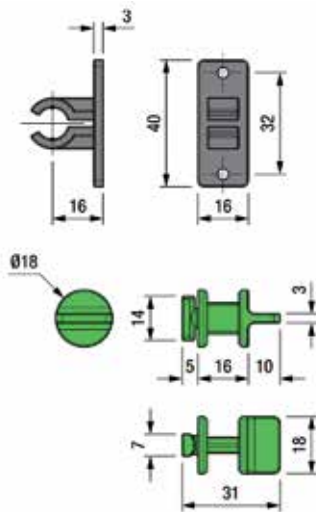

- eindkappen afzonderlijk te bestellen
- bevestigingsset Golafix afzonderlijk te bestellen (1 stuk = 4000 mm)

Bestelnr.	Afwerking	Lengte	Besteleenh.
034805	zwart mat gelakt (RAL 9005)	4000 mm	1 stuk

**Bevestiging Golafix**