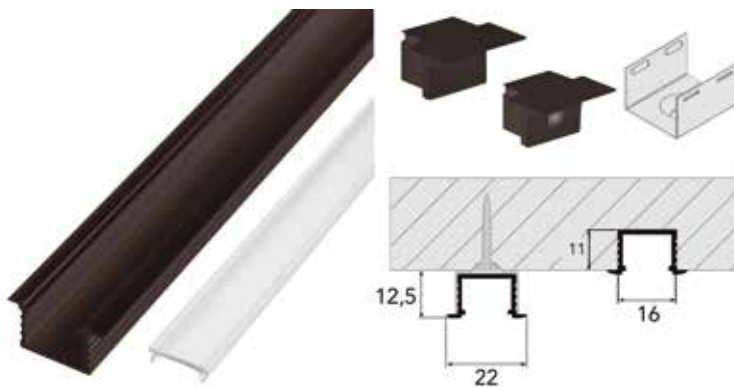

Inbouwprofiel type LL-03 voor flexibele Led verlichting

- profiel voor inbouw
- eindkappen en afdekprofiel afzonderlijk te bestellen
- inbouw- en afdekprofiel per stuk (1 stuk = 3000 mm)
- geschikt voor flexibele led verlichting CR, HE CR, HE6B, UHE6B en HE8FS

Bestelnr.	Afwerking	Omschrijving	Lengte	Besteleenh.
014995	zwart mat	inbouwprofiel	3000 mm	1 stuk
014999	opaal	afdekprofiel	3000 mm	1 stuk
014996	zwart mat	eindkap	-	1 stuk
014997	zwart mat	eindkap met kabeldoorvoer	-	1 stuk

Opbouw/inbouwprofiel type LL-05 voor flexibele Led verlichting

- profiel voor in- of opbouw
- eindkappen en afdekprofiel afzonderlijk te bestellen
- bij opbouw dient u bevestigingsplaatjes te bestellen
- geschikt voor flexibele Led verlichting CR, HE CR, CRTW, CH, HE CH, HE6B, UHE6B, HE8FS en RGB

Bestelnr.	Afwerking	Omschrijving	Lengte	Besteleenh.
013976	zwart mat	opbouw/inbouwprofiel	3000 mm	1 stuk
014999	opaal	afdekprofiel	3000 mm	1 stuk
013977	zwart mat	eindkap	-	1 stuk
013978	zwart mat	eindkap met kabeldoorvoer	-	1 stuk
013694	inox	bevestigingsplaatje	-	1 stuk