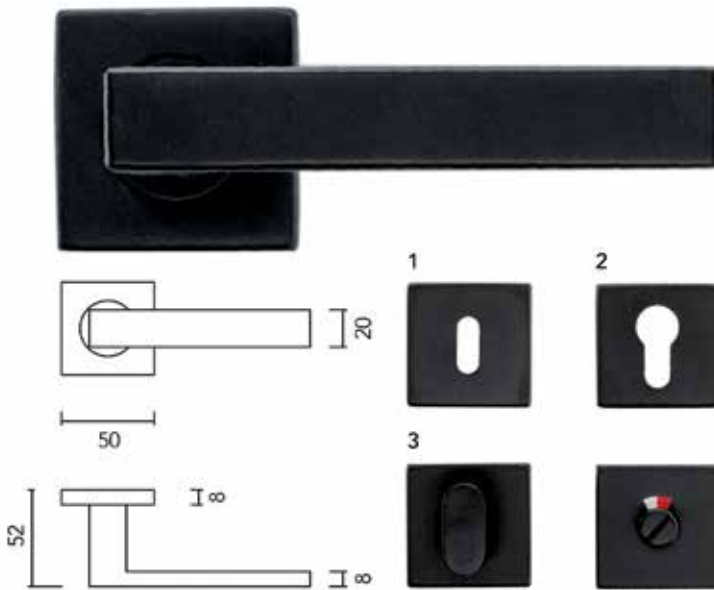

**Deurkruk Pro Kubic shape**

- grondstof: inox AISI 304
- dubbel veersysteem
- patent bevestiging inox (patentschroeven inbegrepen)
- afwerking: zwarte matte poederlak
- buisdikte: 1 mm

Bestelnr.	Afwerking	Omschrijving	Besteleenh.
016028	zwart mat	2 deurkrukken met 2 rozetten voor binnendeur (1)	1 paar
016029	zwart mat	2 deurkrukken met 2 rozetten voor cilinderslot (2)	1 paar
016031	zwart mat	2 deurkrukken met wc set (3)	1 paar
016030	zwart mat	2 deurkrukken zonder rozetten	1 paar