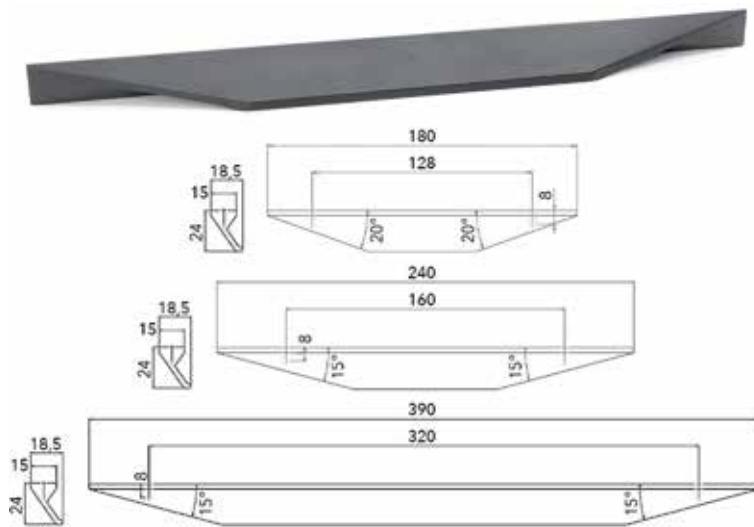

ALL BLACKS: GREPEN EN KNOPPEN

ALUMINIUM GREPEN

Aluminium greep type AL26000

- bevestiging: 2 x M4

Bestelnr.	Afwerking	B	L	H	d	D	
060902	zwart mat geborsteld	128 mm	180 mm	15 mm	3 mm	24 mm	1 stuk
060903	zwart mat geborsteld	160 mm	240 mm	15 mm	3 mm	24 mm	1 stuk
060904	zwart mat geborsteld	320 mm	390 mm	15 mm	3 mm	24 mm	1 stuk