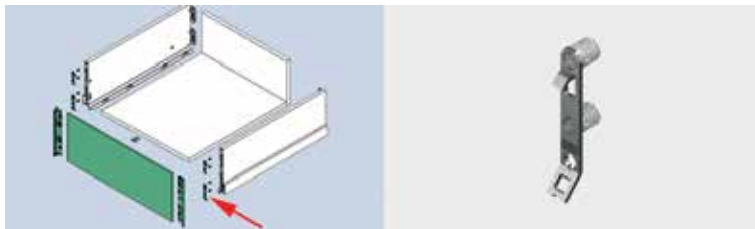

Fronthaak voor Scala binnenfronten met hoogte 186 mm

Bestelnr.	Afwerking	Montage	Besteleenh.
030437	-	te schroeven	1 stuk