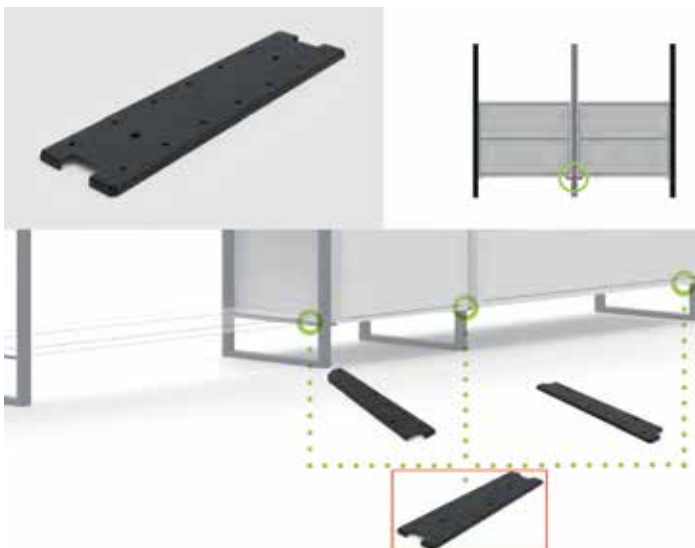

Bestelnr.	Afwerking	Voor ladderdiepte	Besteleenh.
069392	zwart mat	320 mm	1 set

Corpshouder midden YouK
- set bestaat uit:
- 1 houder
- bevestigingen