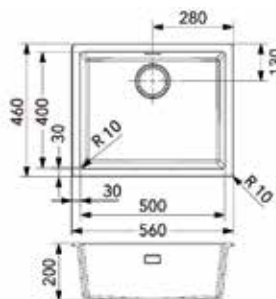

Spoelbak type Amsterdam 40

- graniet
- met RVS korfplug
- zwarte korfplug op aanvraag (gelieve ons hiervoor te contacteren)
- sifon afzonderlijk te bestellen

Bestelnr.	Afwerking	Voor kastbreedte	Diepte	Besteleenh.
055781	pure black	500 mm	200 mm	1 stuk