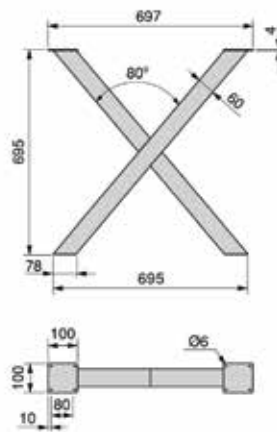

Tafelpoten type Cross

- tafelpoten in gelakt metaal
- inclusief bevestigingsschroeven en vloerbeschermers