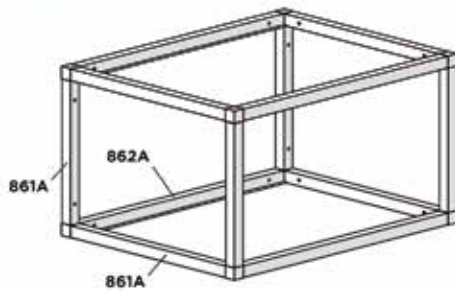

WANDREKKEN FLOAT

Profiel Float type 861A

- aluminium profiel
- op maat te zagen
- (1 stuk = 3000 mm)

Bestelnr.	Afwerking	Lengte	Besteleenh.
059602	zwart mat	3000 mm	1 stuk

Profiel Float type 862A met rand voor tablet

- aluminium profiel
- op maat te zagen
- (1 stuk = 3000 mm)
- max. draagkracht per tablet: 15 kg

Bestelnr.	Afwerking	Lengte	Besteleenh.
059603	zwart mat	3000 mm	1 stuk