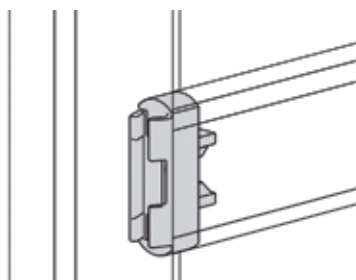

Slim tussenliggende muurbevestiging type 3532

Bestelnr.	Afwerking	-	-	Besteleenh.
059308	zwart			1 stuk