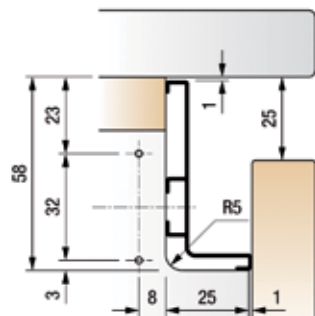

Bestelnr.	Afwerking	Lengte	Besteleenh.
034801	zwart mat gelakt (RAL 9005)	4000 mm	1 stuk