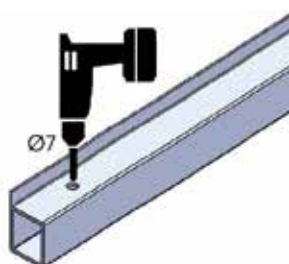

Bestelnr.	Afwerking	Voor tabletdikte	Besteleenh.
059601	zwart	8, 10, 12, 14 en 16 mm	1 set

**Boormal Float**

Bestelnr.	Afwerking	-	Besteleenh.
059611	kunststof	-	1 stuk

**Set Float**

- complete set, ongemonteerd geleverd
- zonder legplank
- inclusief vulstukken voor tablet
- indien nodig set voor glas afzonderlijk bestellen
- max. draagkracht per tablet: 15 kg