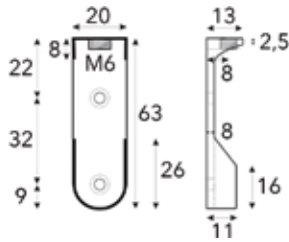

Kleerkastbuis houder type 27008616

- kan zowel tegen de zijwand als onder een legplank worden geschroefd
- voor een ovale kleerkast buis

Bestelnr.	Afwerking	Breedte	Diepte	Hoogte	Besteleenh.
060916	zwart mat	20 mm	13 mm	63 mm	1 stuk