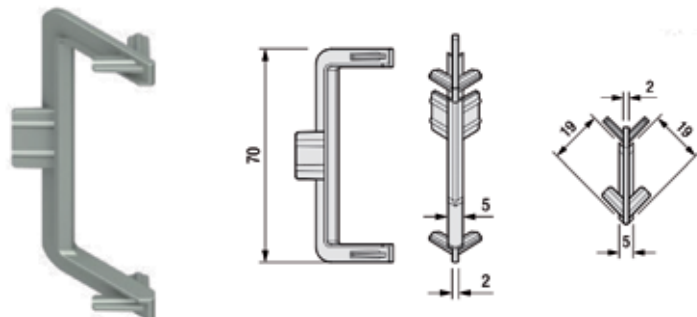

Gola C buitenhoek

Bestelnr.	Afwerking	-	Besteleenh.
034838	zwart (RAL 9005)	-	1 stuk