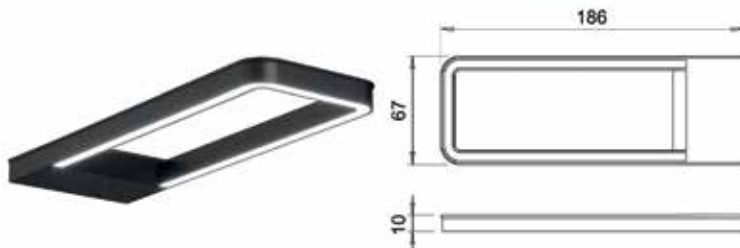

Bestelnr.	Afwerking	Lichtkleur	Lux (op 50 cm)/ Lumen	Voltage	Watt	Besteleenh.
048206	zwart	natuurlijk wit, 4000°K	290 lux/360 lm	24Vdc	5W	1 stuk
048207	zwart	warm wit, 2900°K	290 lux/360 lm	24Vdc	5W	1 stuk