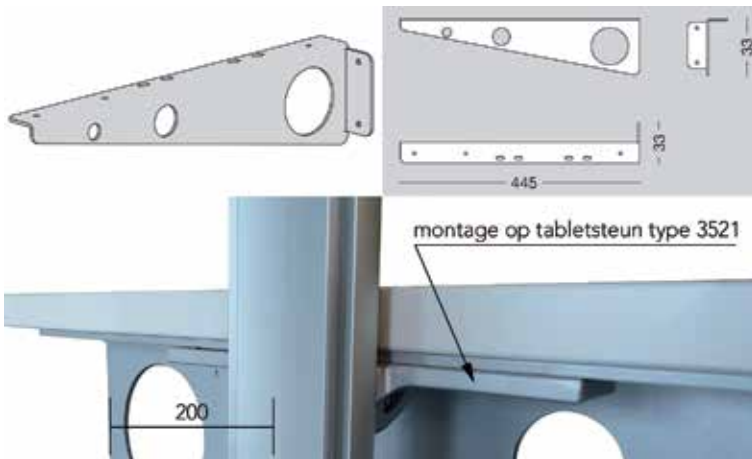

Slim tabletsteun type 3521

Bestelnr.	Afwerking	Lengte	Breedte	Hoogte	Besteleenh.
059301	zwart	160 mm	22 mm	22 mm	1 paar

**Slim bureaubladsteun type 3449**

- Wordt bovenop de tabletsteun type 3521 gemonteerd.  
Daarna wordt deze steun aan de wand geschroefd.