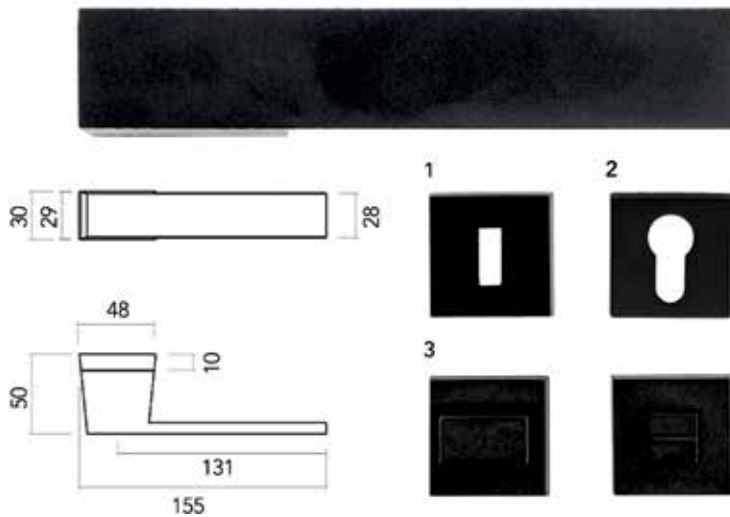

Deurkruk Pro X-Treme

- grondstof: zamak
- dubbel veersysteem
- patent bevestiging inox (patentschroeven inbegrepen)
- afwerking: zwarte matte poederlak

Bestelnr.	Afwerking	Omschrijving	Besteleenh.
016076	zwart mat	2 deurkrukken met 2 rozetten voor binnendeur (1)	1 paar
016077	zwart mat	2 deurkrukken met 2 rozetten voor cilinderslot (2)	1 paar
016079	zwart mat	2 deurkrukken met wc set (3)	1 paar
016078	zwart mat	2 deurkrukken zonder rozetten	1 paar