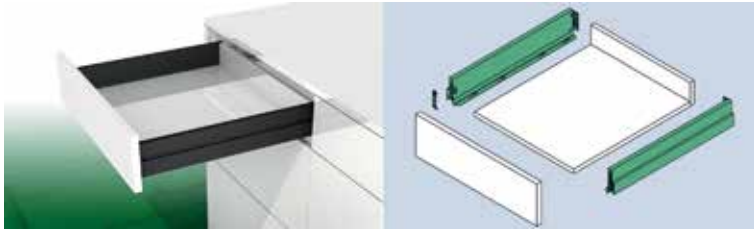

SCALA LADE MET HOOGTE 90 MM - INDUSTRIE VERPAKKING