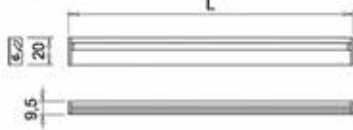

Inbouwprofiel type Blade-In voor flexibele Led verlichting

- profiel voor inbouw
- de ledstrip staat in een hoek van 20° waardoor het licht in de kast schijnt en niet verblindt
- bij dit inbouwprofiel is het opaal afdekprofiel (diffuser) reeds ingebouwd
- set van 2 eindkappen afzonderlijk te bestellen

- profiel per stuk (1 stuk = 3000 mm)

- geschikt voor flexibele led verlichting HE6 en UHE6B

Bestelnr.	Afwerking	Omschrijving	Lengte	Besteleenh.
048426	zwart	Blade-In profiel met diffuser	3000 mm	1 stuk
048428	zwart	set van 2 eindkappen	-	1 set

Opbouwprofiel type Blade voor flexibele led verlichting

- profiel voor opbouw
- de ledstrip staat in een hoek van 20° waardoor het licht in de kast schijnt en niet verblindt
- bij dit opbouwprofiel dient u het opaal afdekprofiel (diffuser) afzonderlijk te bestellen
- een set van 2 eindkappen en een set van 2 bevestigingsclipsen afzonderlijk te bestellen

- profiel en afdekprofiel per stuk (1 stuk = 3000 mm)

- geschikt voor flexibele led verlichting HE6 en UHE6B

Bestelnr.	Afwerking	Omschrijving	Lengte	Besteleenh.
048217	zwart	opbouwprofiel	3000 mm	1 stuk
048218	opaal	diffuser	3000 mm	1 stuk
048221	zwart	set van 2 eindkappen	-	1 set
048219	-	set van 2 bevestigingsclipsen	-	1 set