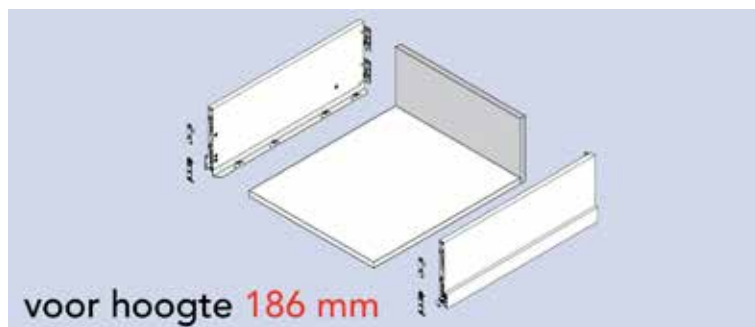

Rugwanden voor Scala laden met hoogte 186 mm

- op maat voor Grass Scala laden (op basis zijwanddikte corpus 18 mm)
- kan ingekort worden
- gemelamineerde spaanplaat
- aan 3 zijden afgeboord met ABS 1 mm, waardoor ook geschikt voor hoogte 90 mm met zijreling
- technische eigenschappen volgens EN 312, E1
- dichtheid 650-700 kg/m³
- individueel verpakt

Bestelnr.	Afwerking	Voor kastbreedte	Voor ladehoogte	Breedte	Hoogte	Dikte	Besteleenh.
063503	zwart	600 mm	186 mm	506 mm	185 mm	16 mm	1 stuk
063504	zwart	900 mm	186 mm	806 mm	185 mm	16 mm	1 stuk
063505	zwart	1200 mm	186 mm	1106 mm	185 mm	16 mm	1 stuk