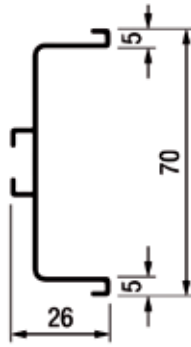

GREEPFROFIELEN GOLA C

Gola C greepprofiel

- eindkappen afzonderlijk te bestellen
- bevestigingsset Golafix afzonderlijk te bestellen (1 stuk = 4000 mm)