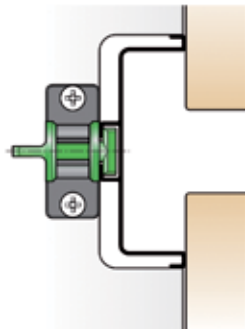

- eindkappen afzonderlijk te bestellen
- bevestigingsset Golafix afzonderlijk te bestellen (1 stuk = 4000 mm)

Bestelnr.	Afwerking	Lengte	Besteleenh.
034805	zwart mat gelakt (RAL 9005)	4000 mm	1 stuk

**Bevestiging Golafix**