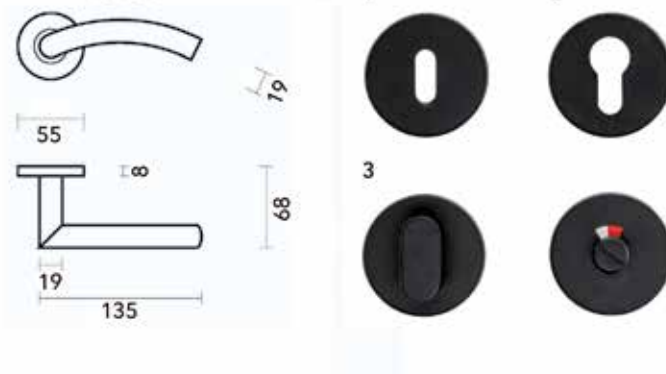

Bestelnr.	Afwerking	Omschrijving	Besteleenh.
016012	zwart mat	2 deurkrukken met 2 rozetten voor binnendeur (1)	1 paar
016013	zwart mat	2 deurkrukken met 2 rozetten voor cilinderslot (2)	1 paar
016015	zwart mat	2 deurkrukken met wc set (3)	1 paar
016014	zwart mat	2 deurkrukken zonder rozetten	1 paar