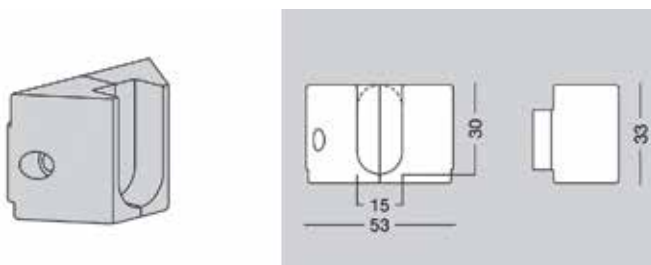

Slim buishouder type 3529

- voor ovale klerkastbuis (15 x 30 mm)

Bestelnr.	Afwerking	Voor buis van (B x H)	Besteleenh.
059305	zwart	15 x 30 mm	1 paar