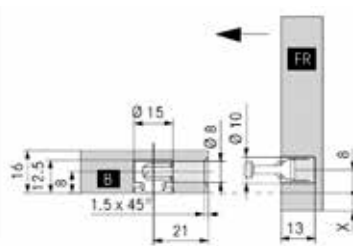

Front/bodem verbinding voor Scala
- aanbevolen voor fronten breder dan 800 mm

Bestelnr.	Afwerking	Montage	Besteleenh.
031605	-	-	1 stuk