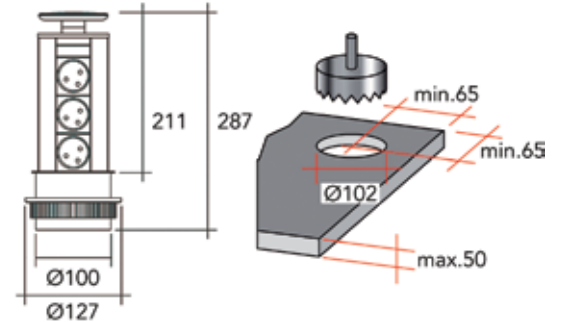

ALL BLACKS: INBOUWSTOPCONTACTEN

INBOUWSTOPCONTACTEN

Power Port stopcontacten

- zuil met 3 stopcontacten
- de zuil wordt uit het werkblad getrokken

Bestelnr.	Afwerking	Type	Besteleenh.
022061	zwart	3 stopcontacten met pinaarding (FR/B)	1 stuk
022154	zwart	3 stopcontacten met randaarding (Schuko)	1 stuk

Power Port met USB oplader

Naast 2 contactdozen bevat deze Power Port een oplaadunit voor USB apparaten.

Er kunnen 2 USB apparaten gelijktijdig worden aangesloten.

De oplaadunit levert stroom aan bv. GSM, smartphone, iPhone, iPad, ...

- met aansluitsnoer van 300 cm
- voor werkbladen met maximum dikte 4 cm
- montage gat: diameter 10 cm
- 2 USB opladers

Bestelnr.	Afwerking	Type	Besteleenh.
022723	zwart	2 stopcontacten met pinaarding (FR/B) + 2 USB C chargers (5V)	1 stuk
022375	zwart	2 stopcontacten met randaarding (Schuko) + 2 USB A chargers (5V)	1 stuk