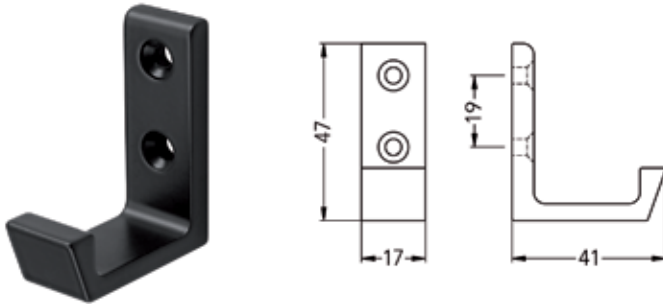

Jashaak type 139

Bestelnr.	Afwerking	Diepte	Hoogte	Besteleenh.
020318	zwart mat	41 mm	47 mm	1 stuk