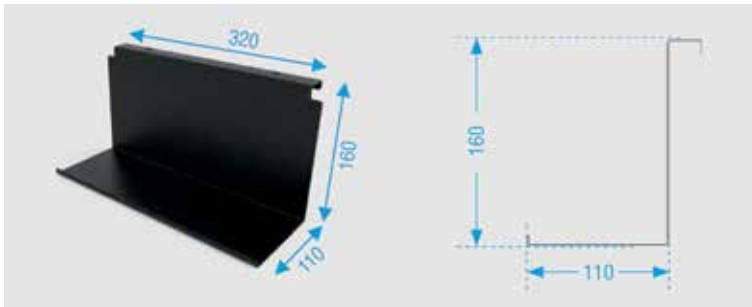

Schap YouK
- zijmontage

Bestelnr.	Afwerking	Voor ladderdiepte	Besteleenh.
069391	zwart mat	320 mm	1 stuk