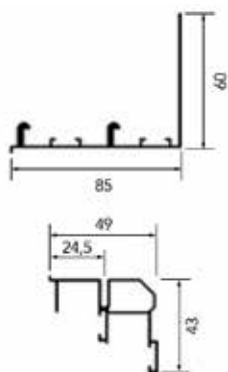

Volare V80 Adapta: set glijprofielen

- set bestaat uit:
- 1 bovenprofiel van 3000 mm
- 1 onderprofiel van 3000 mm

Bestelnr.	Afwerking	Lengte van de profielen	Besteleenh.
034853	zwart (RAL9005)	3000 mm	1 set

Volare V80 Adapta: soft opening demper

- optioneel
- demper voor 1 deur
- dempt de deur bij het openen
- bij 3 deuren enkel toepasbaar op de buitendeur

Bestelnr.	Afwerking	-	Besteleenh.
034851	-	-	1 set