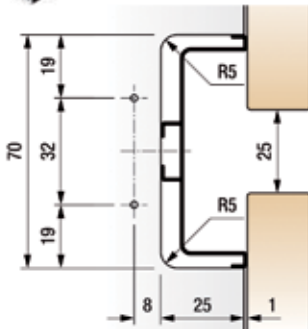

- eindkappen afzonderlijk te bestellen
- bevestigingsset Golafix afzonderlijk te bestellen (1 stuk = 4000 mm)

Bestelnr.	Afwerking	Lengte	Besteleenh.
034805	zwart mat gelakt (RAL 9005)	4000 mm	1 stuk

**Bevestiging Golafix**