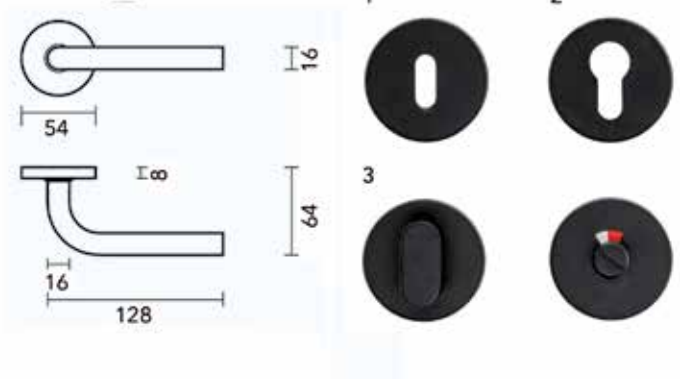

Bestelnr.	Afwerking	Omschrijving	Besteleenh.
016032	zwart mat	2 deurkrukken met 2 rozetten voor binnendeur (1)	1 paar
016033	zwart mat	2 deurkrukken met 2 rozetten voor cilinderslot (2)	1 paar
016035	zwart mat	2 deurkrukken met wc set (3)	1 paar
016034	zwart mat	2 deurkrukken zonder rozetten	1 paar