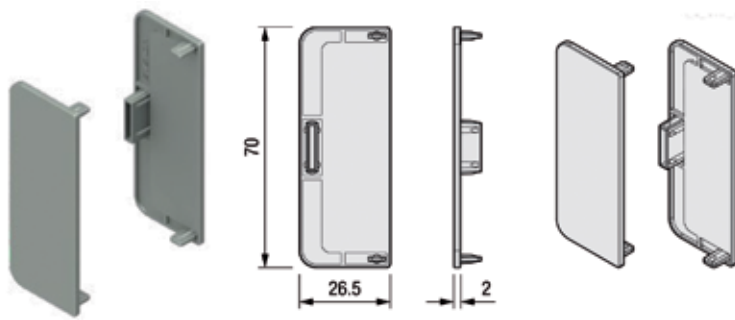

Gola C eindkappen

Bestelnr.	Afwerking	-	Besteleenh.
034830	zwart (RAL 9005)	-	1 set