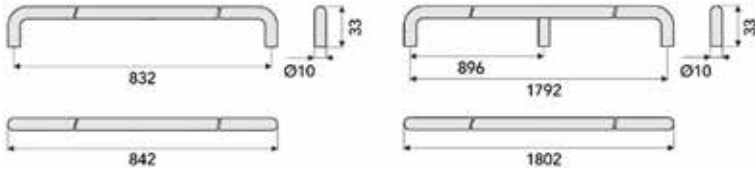

- lengte 832 mm: 2 voetjes
- lengte 1792 mm: 3 voetjes

Bestelnr.	Afwerking	B	L	H	h	D	
059703	zwart mat	832 mm	842 mm	33 mm	23 mm	10 mm	1 stuk
059705	zwart mat	1792 mm	1802 mm	33 mm	23 mm	10 mm	1 stuk

**Lange greep type UA130**