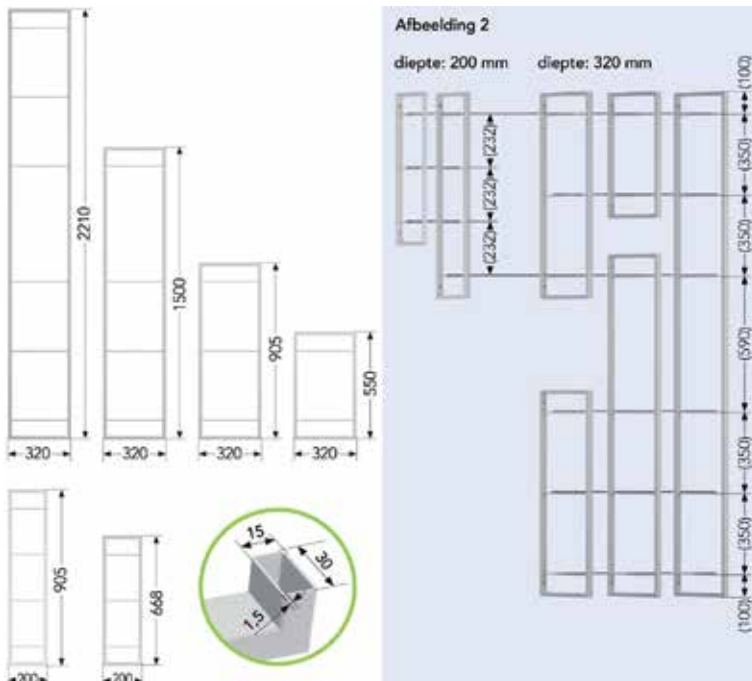

ALL BLACKS: PROFIELEN VOOR WANDREKKEN

WANDREKKEN YOUK

Ladders voor wandrekken YouK

- gelast stalen frame (zonder hoekverbinders) voor een strak design
- dankzij het doordachte raster (zie afbeelding 2) kunnen verschillende hoogtes met elkaar worden gecombineerd
- voorzien van schroefgaten voor de bevestiging aan de wand en de montage van legplanken (legplanken zelf te voorzien)
- krasvaste, mat zwarte teflonlak

Bestelnr.	Afwerking	Diepte	Hoogte	Besteleenh.
069360	zwart mat	200 mm	668 mm	1 stuk
069361	zwart mat	200 mm	905 mm	1 stuk
069362	zwart mat	320 mm	550 mm	1 stuk
069363	zwart mat	320 mm	905 mm	1 stuk
069364	zwart mat	320 mm	1500 mm	1 stuk
069365	zwart mat	320 mm	2210 mm	1 stuk