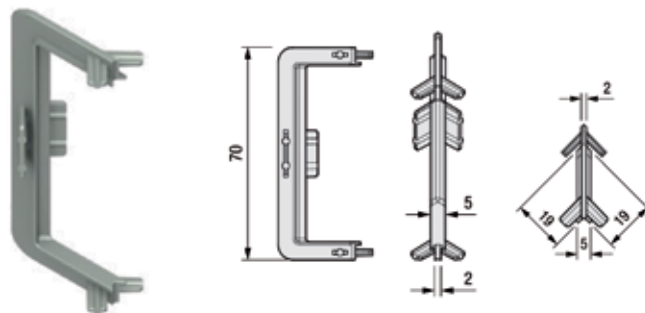

Gola C binnenhoek

Bestelnr.	Afwerking	-	Besteleenh.
034834	zwart (RAL 9005)	-	1 stuk