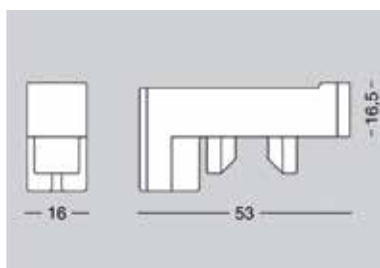

Bestelnr.	Afwerking	Verstelbaar in de hoogte	Besteleenh.
059303	zwart	15 mm	1 stuk

plafondbevestiging muurbevestiging

Slim plafond- of muurbevestiging type 3528

Bestelnr.	Afwerking	-	Besteleenh.
059306	zwart	-	1 stuk

Slim schuine plafondbevestiging type 3530