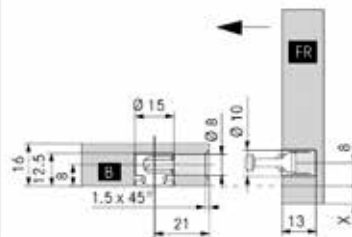

Fronthaak voor Scala ladezijwanden met hoogte 90 mm

Bestelnr.	Afwerking	Montage	Besteleenh.
030784	-	drevels: boorafstand 32 mm, dia. 10 mm	1 stuk
030392	-	drevels: boorafstand 50 mm, dia. 10 mm	1 stuk
062427	-	expansie drevels: boorafstand 32 mm, dia. 10 mm	1000 stuks
062428	-	expansie drevels: boorafstand 50 mm, dia. 10 mm	1 stuk
030437	-	te schroeven	1 stuk