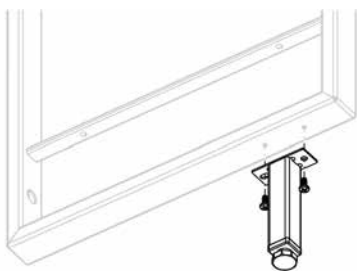

Steunvoet voor ladders met diepte 320 mm

- de ladders met diepte 320 mm kunnen vooraan voorzien worden met een voetje voor extra ondersteuning
- de ladders dienen evenwel nog steeds aan de wand te worden bevestigd

Bestelnr.	Afwerking	Hoogte	Besteleenh.
069366	zwart mat	100 mm	1 stuk