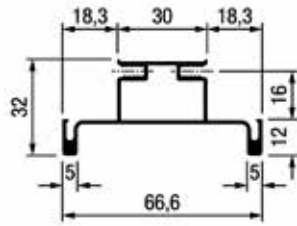

VERTICALE PROFIELEN GOLA

Verticaal profiel Gola: centraal
(1 stuk = 2600 mm)