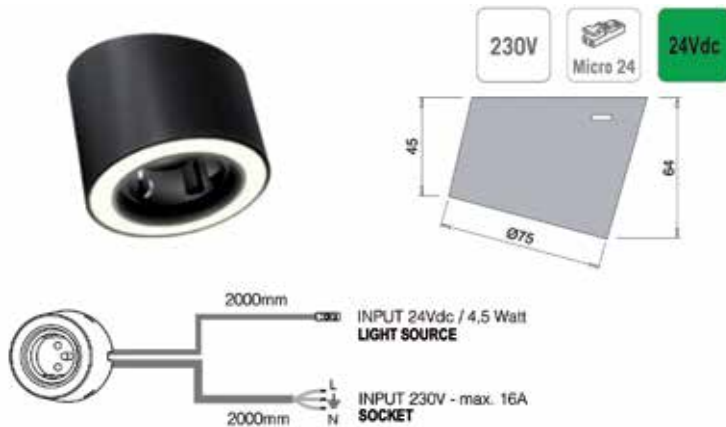

Led spot type Unika met Schuko stopcontact

- opbouwspot onder een hoek van 15°
- met geïntegreerd stopcontact met randaarding (Schuko)
- met aansluitsnoer van 200 cm + Micro24 stekker
- voeding afzonderlijk te bestellen

Bestelnr.	Afwerking	Type	Lichtkleur	Lux (op 50 cm)/lumen	Voltage	Watt	Besteleenh.
048269	zwart mat	stopcontact met randaarding (Schuko)	natuurlijk wit, 3900°K	370 lux/90 lm per W	24Vdc	4,5W	1 stuk
048271	zwart mat	stopcontact met randaarding (Schuko)	super warm wit, 2700°K	335 lux/82 lm per W	24Vdc	4,5W	1 stuk