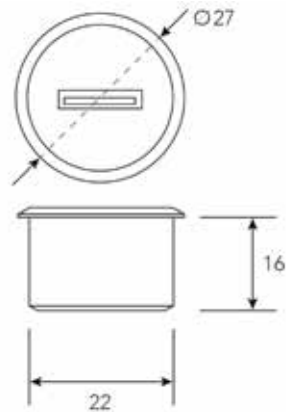

ALL BLACKS: USB POORT

INBOUW USB POORT

Inbouw USB poort type Easy

- geschikt voor opladen, synchroniseren en data transfer
- voorzien van een snoer (lengte 500 mm) en een USB 2.0 stekker (male)
- eventuele lader zelf te voorzien

Bestelnr.	Afwerking	Diameter boring	Besteleenh.
013359	zwart	22 mm	1 stuk