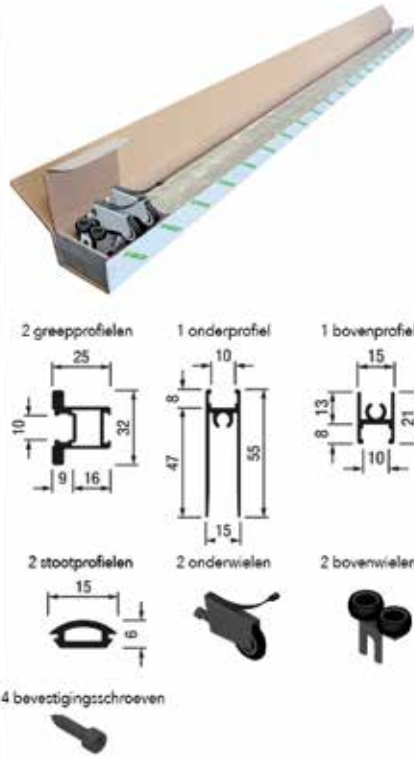

BASE 25 EN S3

Base 25 set voor 1 deur (walk-in kast)

- set voor 1 deur
- het greepprofiel is symmetrisch met aan beide zijden een greep.
- Voor houten panelen van 10 mm dik of glas van 3/4/5/6 mm dik.
- Bij glazen deuren dient u het glasprofiel afzonderlijk te bestellen (bestelnr. 034866).

- de set bevat:
- 2 greepprofielen met lengte 2900 mm
- 1 onderprofiel met lengte 1330 mm
- 1 bovenprofiel met lengte 1330 mm
- 2 PVC stootprofielen met lengte 2900 mm
- 2 onderwielen
- 2 bovenwielen
- 4 bevestigingsschroeven M6 x 30 mm
- profielen op de gewenste maat te zagen

Bestelnr.	Afwerking	Omschrijving	Besteleenh.
034861	zwart	deurset Base 25	1 set