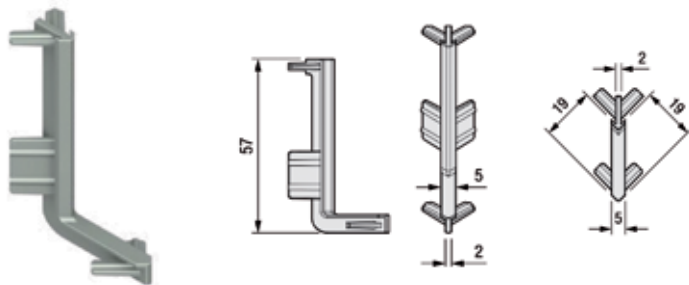

Gola L buitenhoek

Bestelnr.	Afwerking	-	Besteleenh.
034826	zwart (RAL 9005)	-	1 stuk