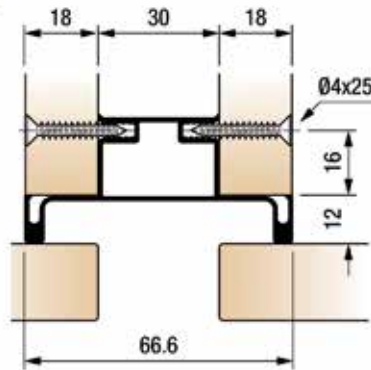

VERTICALE PROFIELEN GOLA

Verticaal profiel Gola: centraal
(1 stuk = 2600 mm)