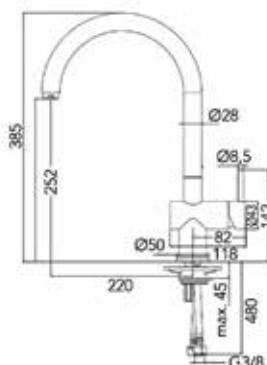

ALL BLACKS: KEUKENMENGKRANEN

KEUKENMENGKRANEN