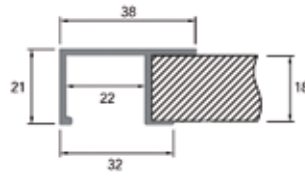

## GREEPROFIELEN

**Greeplijst type Sima 8111**

(1 stuk = 2700 mm)

Bestelnr.	Afwerking	Lengte	Besteleenh.
013648	zwart mat	2700 mm	1 stuk

**Greeplijst type Modern 8720**

(1 stuk = 1 lengte)

Bestelnr.	Afwerking	Lengte	Besteleenh.
013649	zwart mat	2700 mm	1 stuk