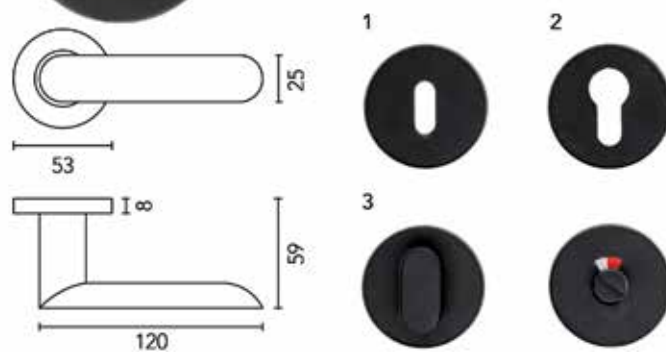

Bestelnr.	Afwerking	Omschrijving	Besteleenh.
016064	zwart mat	2 deurkrukken met 2 rozetten voor binnendeur (1)	1 paar
016065	zwart mat	2 deurkrukken met 2 rozetten voor cilinderslot (2)	1 paar
016067	zwart mat	2 deurkrukken met wc set (3)	1 paar
016066	zwart mat	2 deurkrukken zonder rozetten	1 paar