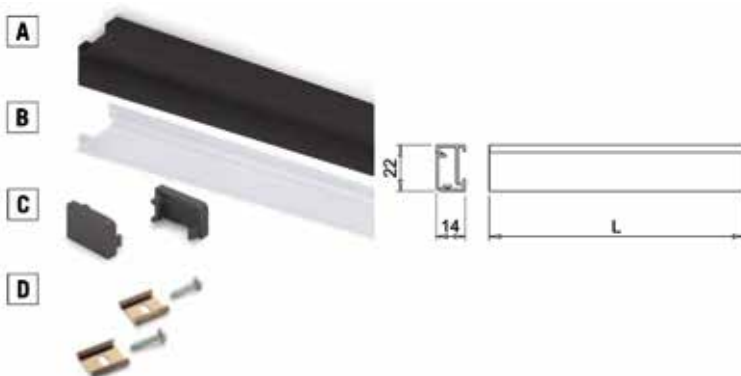

Opbouwprofiel type Thea

- profiel voor opbouw
- eindkappen, bevestigingsplaatjes en afdekprofiel afzonderlijk te bestellen
- geschikt voor flexibele Led verlichting CR, HE CR, CRTW, CH, HE CH, HE6B, UHE6B, HE8FS en RGB

Bestelnr.	Afwerking	Omschrijving	Lengte	Besteleenh.
048233	zwart	opbouwprofiel A	3000 mm	1 stuk
048234	opaal	afdekprofiel B	3000 mm	1 stuk
048236	zwart	eindkappen C	-	1 paar
041154	inox	bevestigingsplaatje D	-	1 paar