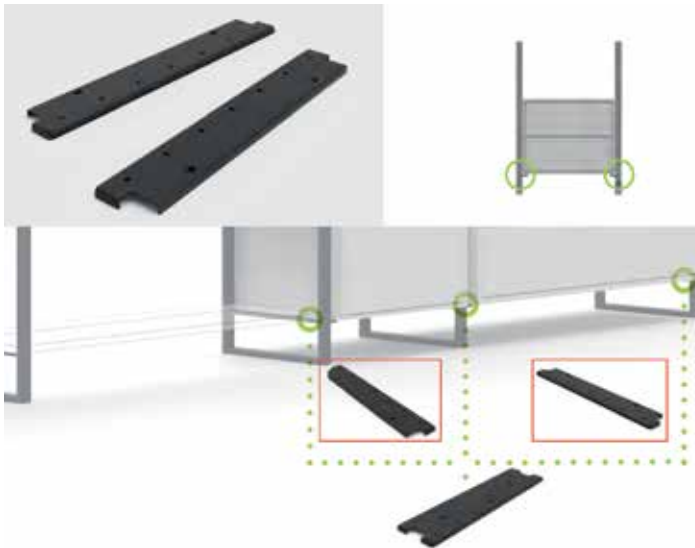

Corpshouder buitenkant YouK
- set bestaat uit:
- 2 houders
- bevestigingen