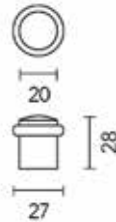

Vloerdeurstop Carré

- grondstof: inox AISI 304

Bestelnr.	Afwerking	-	Besteleenh.
016115	zwart mat	-	1 stuk