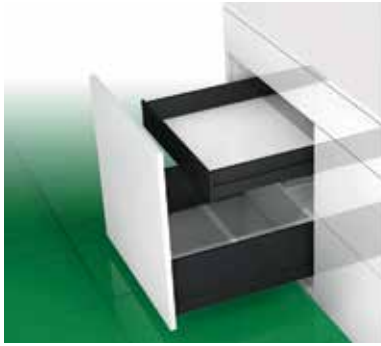

SCALA BINNENFRONTEN: OP MAAT TE SNIJDEN - INDUSTRIE VERPAKKING

Front voor Scala binnenlade met hoogte 90 mm

- aluminium front op maat te zagen:
  breedte ladebodem + 50 mm
- eindkappen en fronthaken afzonderlijk te bestellen

- minimum diepte kast: geleider + 12 mm

Bestelnr.	Afwerking	Lengte	Hoogte	Besteleenh.
063404	zwart	1160 mm	90 mm	1 stuk