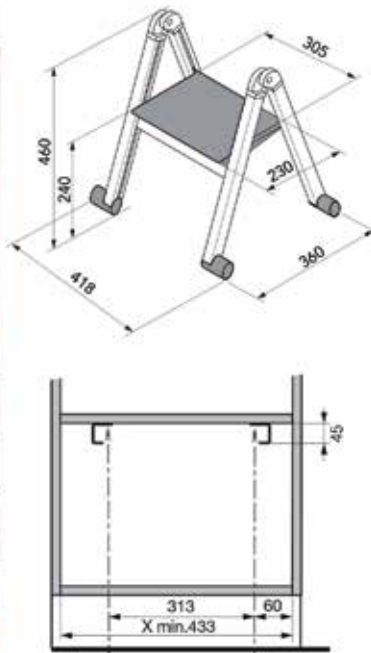

ALL BLACKS: INKLAPLADDERS

INKLAPLADDERS STEPOLO

Inklapladder met drager type Stepolo 1

- eenvoudige installatie onder het werkblad (zie tekening)
- inclusief drager (inbouwhoogte: 39 mm)
- maximum belasting: 150 kg
- hoogte van de trede: 240 mm

Bestelnr.	Afwerking	Breedte	Dikte	Hoogte	Besteleenh.
039867	zwart geanodiseerd	418 mm	37 mm	460/490 mm	1 stuk