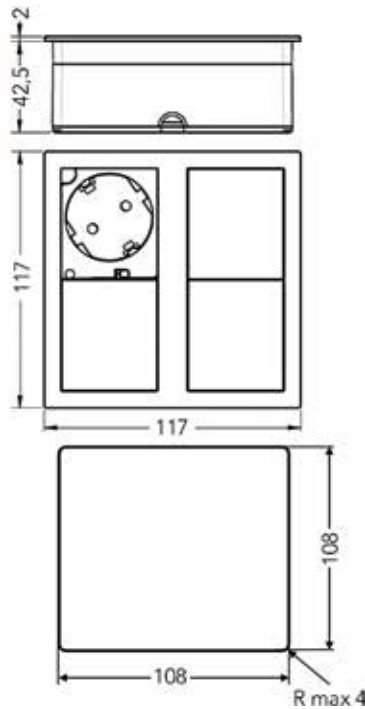

Versahit inbouwstopcontact

- stekkerdoos met 2 stopcontacten of 1 stopcontact + 2 USB A laders (2 x 5V / 2,1A)

Bestelnr.	Afwerking	Omschrijving	Besteleenh.
021001	zwart mat	2 stopcontacten met pinaarding (FR/B)	1 stuk
021005	zwart mat	1 stopcontact met pin. (FR/B) + 1 USB A en 1 USB C charger (5V/2,4A)	1 stuk