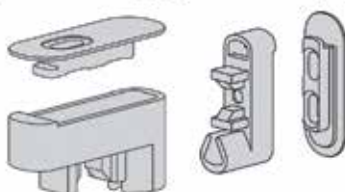

Bestelnr.	Afwerking	Verstelbaar in de hoogte	Besteleenh.
059303	zwart	15 mm	1 stuk

plafondbevestiging muurbevestiging

Slim plafond- of muurbevestiging type 3528

Bestelnr.	Afwerking	-	Besteleenh.
059306	zwart	-	1 stuk

Slim schuine plafondbevestiging type 3530