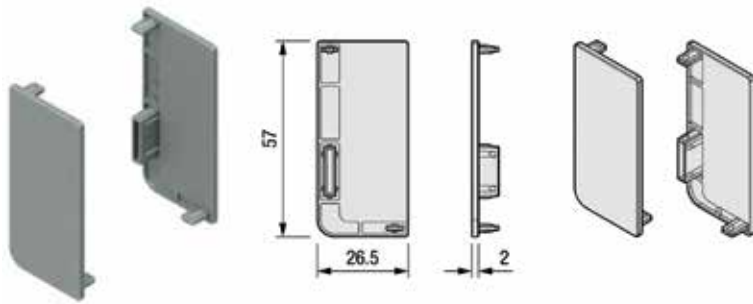

Gola L eindkappen

Bestelnr.	Afwerking	-	Besteleenh.
034818	zwart (RAL 9005)	-	1 set