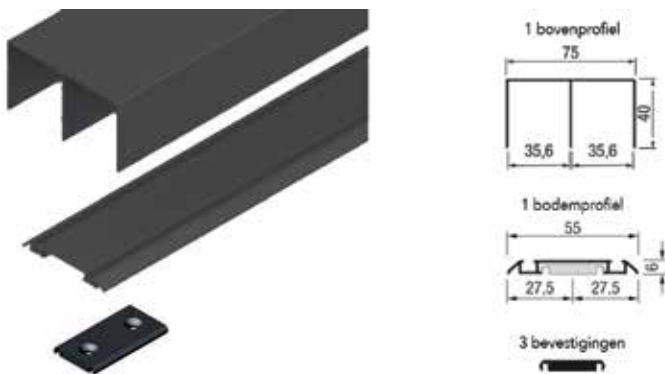

Base S3 set voor 1 deur (garderobekast)

- set voor 1 deur
- het greepprofiel is asymmetrisch met een greep aan de buitenzijde en een groef voor een borstelprofiel aan de binnenzijde
- Voor houten panelen van 10 mm dik of glas van 3/4/5/6 mm dik.
- Bij glazen deuren dient u het glasprofiel afzonderlijk te bestellen (bestelnr. 034866)

- de set bevat:
- 2 greepprofielen met lengte 2900 mm
- 1 onderprofiel met lengte 1330 mm
- 1 bovenprofiel met lengte 1330 mm
- 2 PVC stootprofielen met lengte 2900 mm
- 1 borstelprofiel met lengte 2900 mm
- 2 onderwielen
- 2 bovenwielen
- 4 bevestigingsschroeven M6 x 30 mm
- profielen op de gewenste maat te zagen

Bestelnr.	Afwerking	Omschrijving	Besteleenh.
034859	zwart	deurset Base S3	1 set

Set glijprofielen voor Base 25 en Base S3

- de set bevat:
- 1 bovenprofiel met lengte 3000 mm
- 1 bodemprofiel met lengte 3000 mm
- 3 bevestigingen voor het bodemprofiel
- profielen op de gewenste maat te zagen

Bestelnr.	Afwerking	Lengte	Besteleenh.
034863	zwart	3000 mm	1 set

Set H-profielen voor Base 25 en Base S3

- deze profielenset dient u enkel te bestellen wanneer u het deurpaneel wil onderverdelen in verschillende panelen (hout of glas)

- de set bevat:
- 2 H-profielen met lengte 1330 mm
- 4 bevestigingsschroeven M6 x 30 mm
- profielen op de gewenste maat te zagen

Bestelnr.	Afwerking	Lengte	Besteleenh.
034865	zwart	1330 mm	1 set