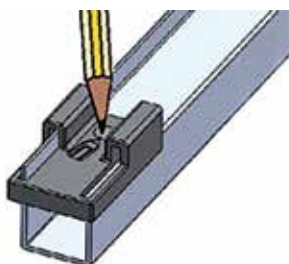

Vulstukken voor tablet Float type 862AK2

- voor tabletdikte 8, 10, 12, 14 en 16 mm
- volledige set van 4 stuks voor de 5 diktes

Bestelnr.	Afwerking	Voor tabletdikte	Besteleenh.
059601	zwart	8, 10, 12, 14 en 16 mm	1 set

Boormal Float

Bestelnr.	Afwerking	-	Besteleenh.
059611	kunststof	-	1 stuk