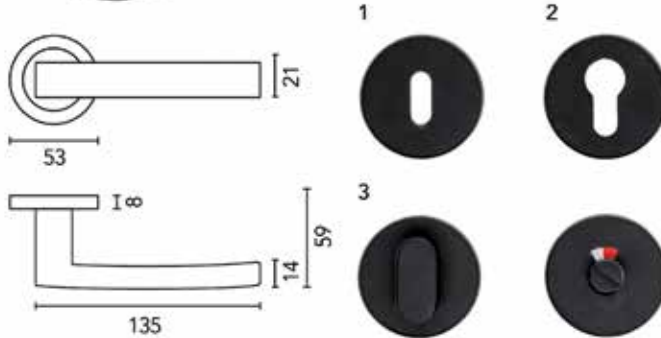

Bestelnr.	Afwerking	Omschrijving	Besteleenh.
016044	zwart mat	2 deurkrukken met 2 rozetten voor binnendeur (1)	1 paar
016045	zwart mat	2 deurkrukken met 2 rozetten voor cilinderslot (2)	1 paar
016047	zwart mat	2 deurkrukken met wc set (3)	1 paar
016046	zwart mat	2 deurkrukken zonder rozetten	1 paar