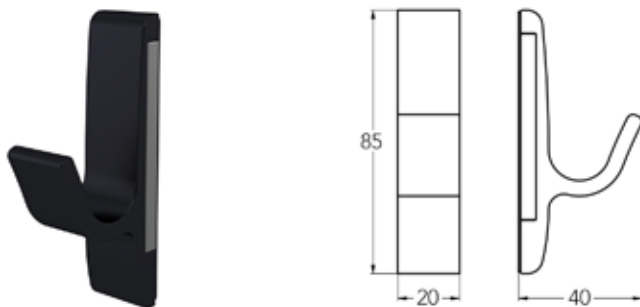

Magneethaak type 0150

- bevestiging aan een metalen wand met behulp van de ingebouwde magneet

Bestelnr.	Afwerking			Besteleenh.
022529	zwart	-	-	1 stuk