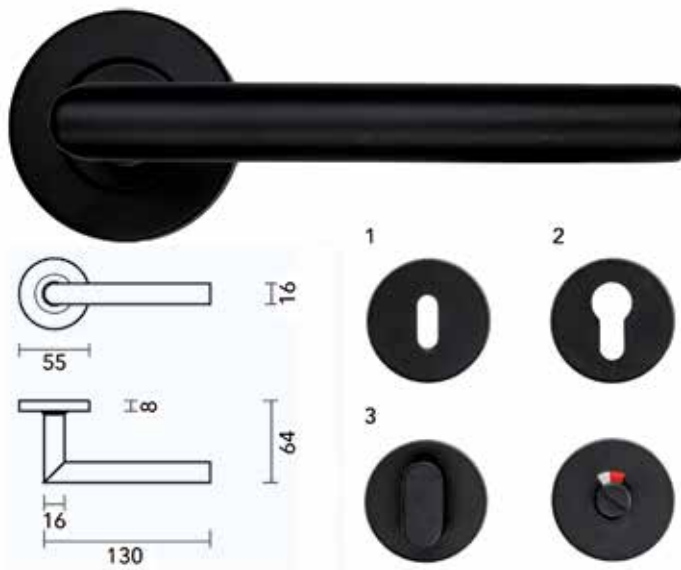

ALL BLACKS: DEURKRUKKEN EN TOEBEHOREN

DEURKRUKKEN

Deurkruk Pro I-shape Ø 16 mm

- grondstof: inox AISI 304
- dubbel veersysteem
- patent bevestiging inox (patentschroeven inbegrepen)
- afwerking: zwarte matte poederlak
- buisdikte: 1 mm

Bestelnr.	Afwerking	Omschrijving	Besteleenh.
016020	zwart mat	2 deurkrukken met 2 rozetten voor binnendeur (1)	1 paar
016021	zwart mat	2 deurkrukken met 2 rozetten voor cilinderslot (2)	1 paar
016023	zwart mat	2 deurkrukken met wc set (3)	1 paar
016022	zwart mat	2 deurkrukken zonder rozetten	1 paar