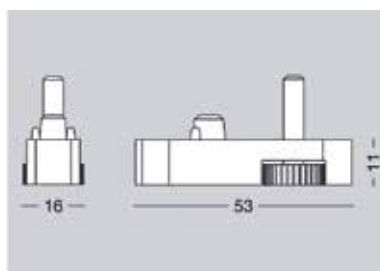

Slim verstelbare voet type 3523