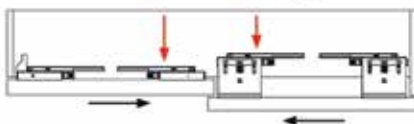

Bestelnr.	Afwerking	-	Besteleenh.
034851	-	-	1 set