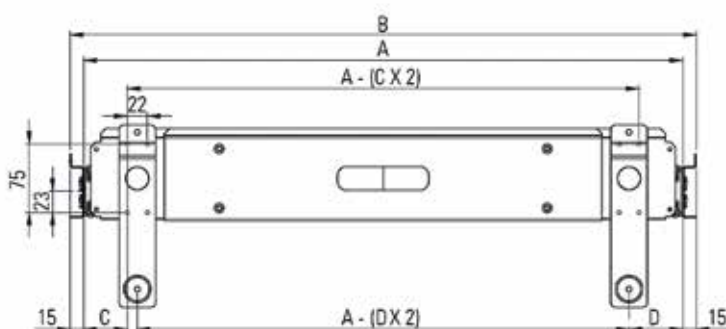

Bestelnr.	Afwerking	A	B	C	D	Draagkracht	Besteleenh.
070258	zwart	400/650 mm	430/680 mm	37 mm	48 mm	40 kg	1 set
070259	zwart	646/976 mm	676/1006 mm	42 mm	53 mm	40 kg	1 set
070260	zwart	906/1186 mm	936/1216 mm	42 mm	53 mm	40 kg	1 set