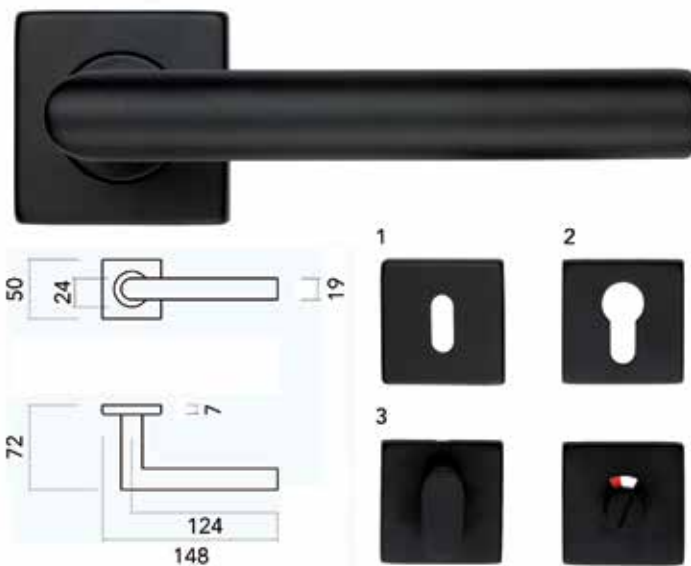

**Deurkruk Pro Square I-shape: Ø 16 mm**

- grondstof: inox AISI 304
- dubbel veersysteem
- patent bevestiging inox (patentschroeven inbegrepen)
- afwerking: zwarte matte poederlak
- buisdikte: 1 mm

Bestelnr.	Afwerking	Omschrijving	Besteleenh.
016068	zwart mat	2 deurkrukken met 2 rozetten voor binnendeur (1)	1 paar
016069	zwart mat	2 deurkrukken met 2 rozetten voor cilinderslot (2)	1 paar
016071	zwart mat	2 deurkrukken met wc set (3)	1 paar
016070	zwart mat	2 deurkrukken zonder rozetten	1 paar