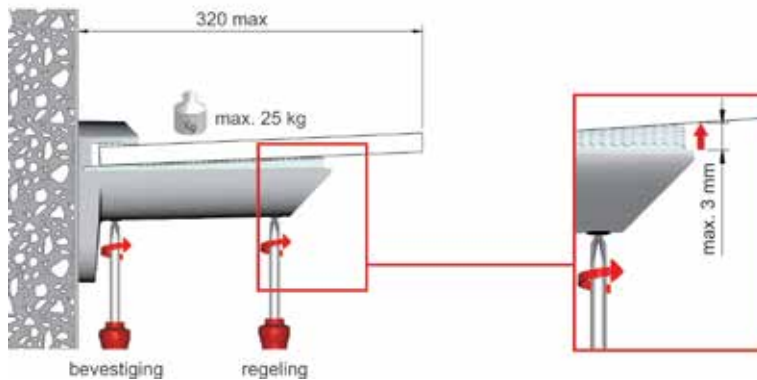

Bestelnr.	Afwerking	Draagkracht per drager	Dikte legbord	Voor tabletdiepte (maximum)	Besteleenh.
056301	zwart	25 kg	7 tot 41 mm	320 mm	1 paar