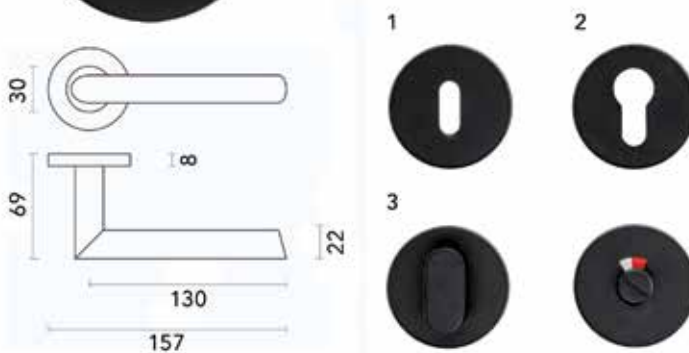

Bestelnr.	Afwerking	Omschrijving	Besteleenh.
016008	zwart mat	2 deurkrukken met 2 rozetten voor binnendeur (1)	1 paar
016009	zwart mat	2 deurkrukken met 2 rozetten voor cilinderslot (2)	1 paar
016011	zwart mat	2 deurkrukken met wc set (3)	1 paar
016010	zwart mat	2 deurkrukken zonder rozetten	1 paar