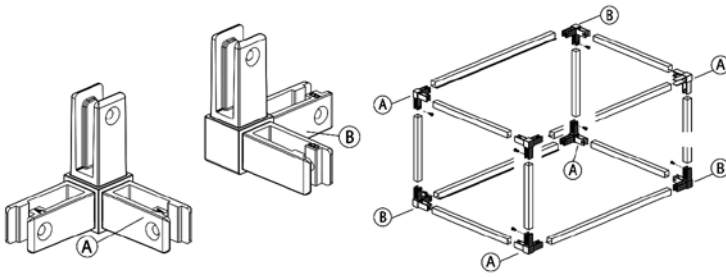

3-wegs hoekverbinder Float type 861AZ1/2

Bestelnr.	Afwerking	Type	Referentie	Besteleenh.
059604	zwart mat	A	861AZ1	1 stuk
059605	zwart mat	B	861AZ2	1 stuk