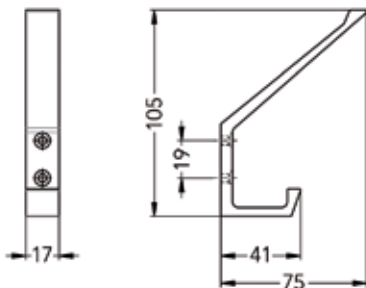

Jashaak type 138

- met haak voor hoed

Bestelnr.	Afwerking	Diepte	Hoogte	Besteleenh.
020321	zwart mat	75 mm	105 mm	1 stuk