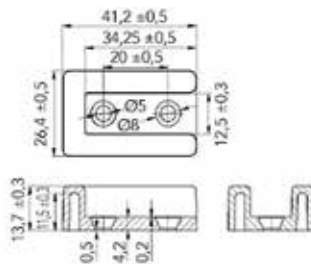

KLEERKASTBUIS EN TOEBEHOREN

**Rechthoekige kleerkastbuis**

- 1 stuk = 3 meter
- op maat te zagen
- met kunststof anti-kras strip

Bestelnr.	Afwerking	Lengte	Breedte	Hoogte	Besteleenh.
055278	zwart mat	3000 mm	12 mm	30 mm	1 stuk