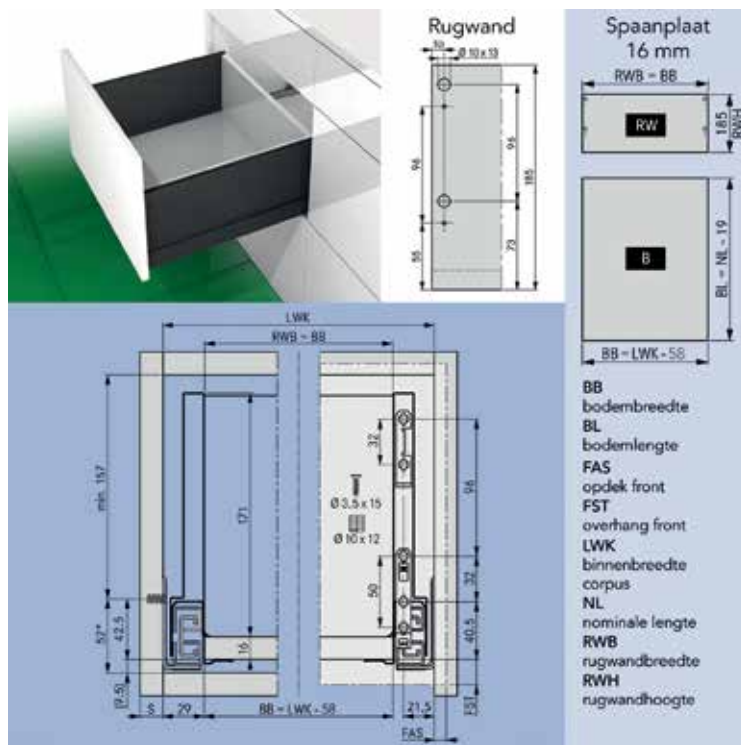

Scala lade met hoogte 186 mm en geleiders met 70 kg draagkracht

Ladezijanten, geleiders en toebehoren samen verpakt in één handige doos

- geleider met geïntegreerde Soft-close oliedemper
- met geïntegreerde traploze zij-, hoogte- en neigingsverstelling
- werktuigloze montage en demontage van het front
- voor bodemdikte 16 mm

- kleurinformatie: de Scala kleuren zijn geen exacte RAL tinten
- ice: verwant aan RAL 9003
- stone: verwant aan RAL 7011
- zilver: verwant aan RAL 9006
- voorbeeld bijpassende spaanplaten:
  - ice: Egger W1000ST9
  - stone: Kaindl 2162PE
  - zilver: Egger F509ST2

Bestelnr.	Afwerking	Lengte	Hoogte	Draagkracht	Besteleenh.
034381	zwart	450 mm	186 mm	70 kg	1 set
034382	zwart	500 mm	186 mm	70 kg	1 set
034383	zwart	550 mm	186 mm	70 kg	1 set